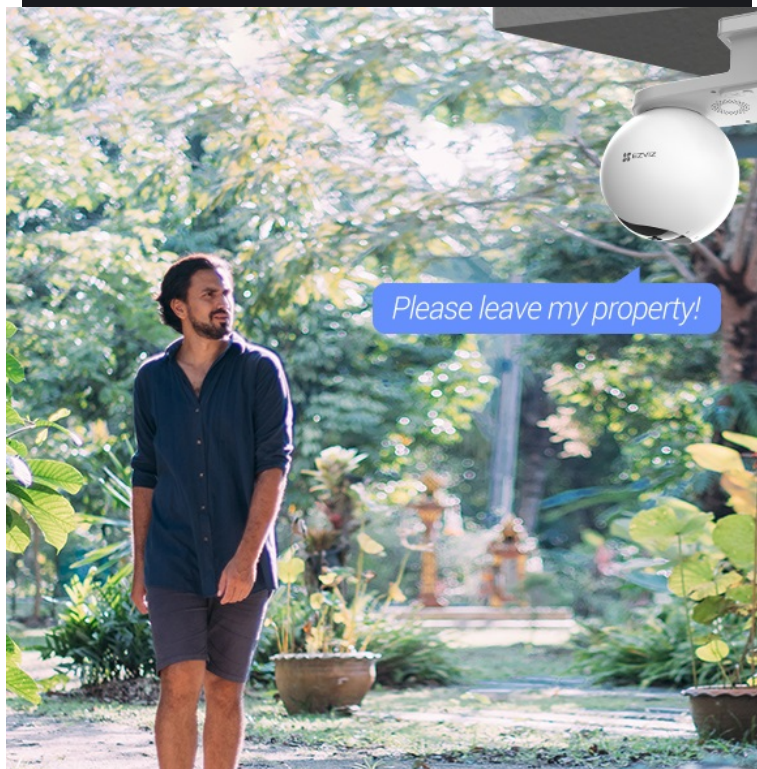

Popis

EZVIZ EB8 4G - zabezpečení tam, kde vám na tom záleží

Bezdrátová IP kamera EZVIZ EB8 4G pro nepřetržitý monitoring venkovního prostoru. Vyznačuje se snadnou instalací bez nutnosti připojených kabelů a poskytuje flexibilní možnosti instalace. V případě mimo dosah sítě Wi-Fi využívá **síť 4G LTE** a pro provoz slouží integrovaná baterie, kterou lze dobít pomocí solárního panelu EZVIZ. Ten je k dostání samostatně.

Baterie s kapacitou 10 400 mAh představuje variantu ekologického napájení a udržitelnosti. Podpora **solárního napájení** vám umožní provozovat kameru jen za pomoci slunečního svitu. Pomocí **mobilní aplikace** získáte snadný vzdálený přístup k rozmanitým funkcím a nastavení. **Kamera EZVIZ EB8 4G** vám umožní detekovat rozmanité druhy pohybu, jako je pohyb osob, běh zvířat a obecně inteligentní sledování aktivity.

Výbava zahrnuje **integrovaný IR přísvit** a možnost sledování ve dne i v noci. Samozřejmostí je **pevná konstrukce** odolná proti dešti, větru a dalším venkovním podmínkám. Je tak ideální pro využití v jakémkoli venkovním prostoru – nejenom pro chytrý dům, ale také například při rekreaci, návštěvě kempu, při cestách v obytném voze, na farmě, chatě, v renovovaných budovách apod. Díky **GPS** najdete kameru klidně i uprostřed divočiny.

Propojení kamery pomocí aplikace v mobilním zařízení umožní pohodlný vzdálený přístup, pořizování záznamů či fotografií nebo upozornění v případě **detekce pohybu**. Mezi další užitečné funkce patří například **rozpoznávání a sledování lidské postavy** (Auto-Tracking), přizpůsobitelná oblast detekce pohybu či možnost zobrazit aktuální polohu kamery díky **GPS** modulu.