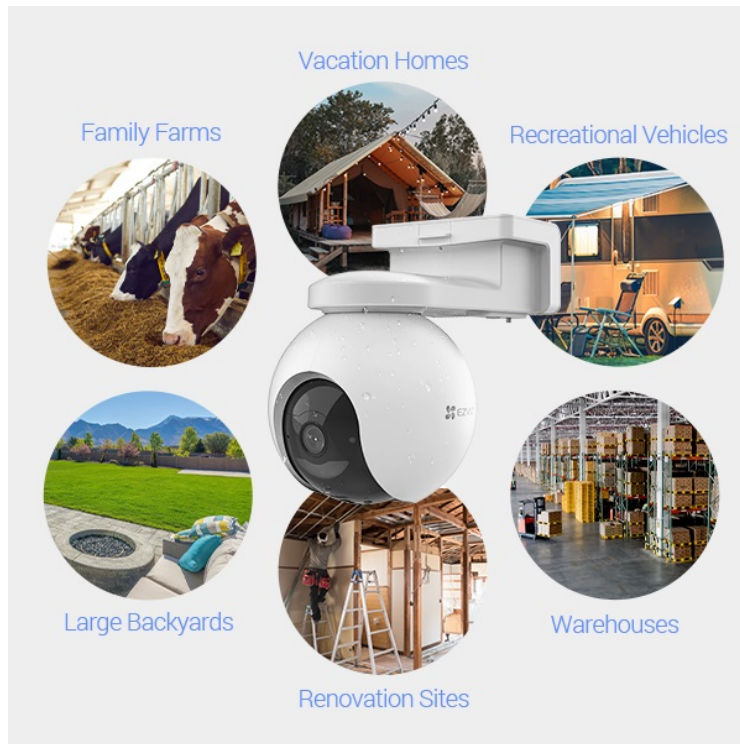

Popis

EZVIZ EB8 4G - zabezpečení tam, kde vám na tom záleží

Bezdrátová IP kamera EZVIZ EB8 4G pro nepřetržitý monitoring venkovního prostoru. Vyznačuje se snadnou instalací bez nutnosti připojených kabelů a poskytuje flexibilní možnosti instalace. V případě mimo dosah sítě Wi-Fi využívá **síť 4G LTE** a pro provoz slouží integrovaná baterie, kterou lze dobít pomocí solárního panelu EZVIZ. Ten je k dostání samostatně.

Baterie s kapacitou 10 400 mAh představuje variantu ekologického napájení a udržitelnosti. Podpora **solárního napájení** vám umožní provozovat kameru jen za pomoci slunečního svitu. Pomocí **mobilní aplikace** získáte snadný vzdálený přístup k rozmanitým funkcím a nastavení. **Kamera EZVIZ EB8 4G** vám umožní detekovat rozmanité druhy pohybu, jako je pohyb osob, běh zvířat a obecně inteligentní sledování aktivity.

Výbava zahrnuje **integrovaný IR přísvit** a možnost sledování ve dne i v noci. Samozřejmostí je **pevná konstrukce** odolná proti dešti, větru a dalším venkovním podmínkám. Je tak ideální pro využití v jakémkoli venkovním prostoru – nejenom pro chytrý dům, ale také například při rekreaci, návštěvě kempu, při cestách v obytném voze, na farmě, chatě, v renovovaných budovách apod. Díky **GPS** najdete kameru klidně i uprostřed divočiny.