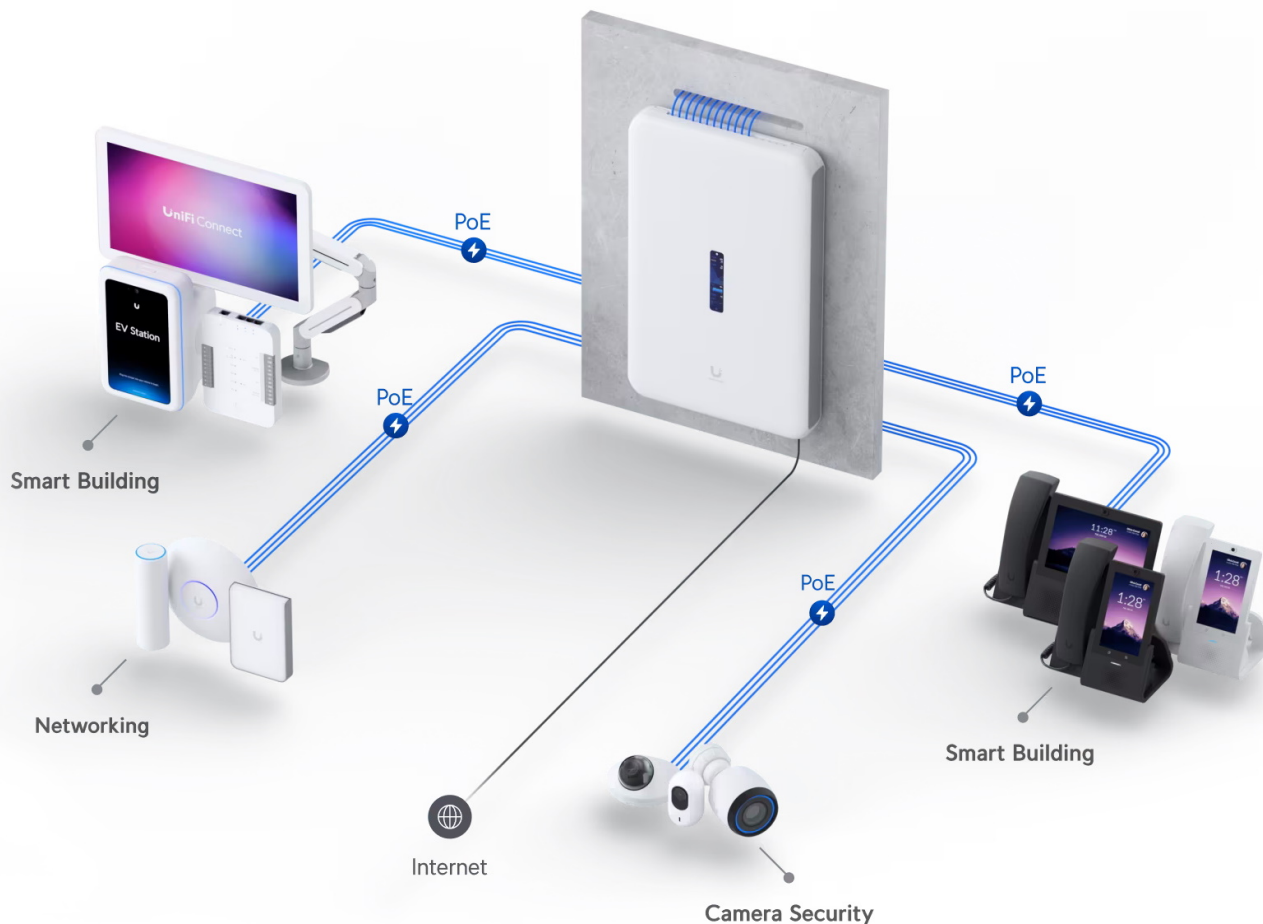

UBIQUITI UNIFI DREAM WALL

Cena celkem:	26 761 Kč (bez DPH: 22 116 Kč)
Běžná cena:	29 437 Kč
Ušetříte:	2 676 Kč
Kód zboží:	NAAUBT1152
Part No.:	UDW
Záruka:	26 měs.
Stav:	Nové zboží

Popis

Ubiquiti UniFi Dream Wall

All-in-one **UniFi OS konzole** spojuje bezpečnostní bránu, vysokorychlostní přístupový bod, síťový videorekordér (**NVR**) a gigabitový **PoE** přepínač do jednoho kompaktního zařízení, které lze snadno instalovat **na stěnu**. Pomáhá domácím i firemním majitelům hladce rozšiřovat a spravovat síť díky vysokorychlostnímu připojení se dvěma sítěmi WAN (porty **10G SFP+ a 2,5GbE RJ-45**). Integrovaný přístupový bod využívá standard **802.11ax (Wi-Fi 6)** a nabízí přenosovou rychlost (agregovaná propustnost) až **2,7 Gbps**. Díky integrovaným anténám se ziskem **6 dBi (5 GHz)** a **5,9 dBi (2,4 GHz)** poskytuje spolehlivou oboustrannou komunikaci mezi AP a více než 300 klienty.

Zařízení je vybaveno operačním systémem **UniFi OS** a poskytuje plnou kontrolu nad všemi zařízeními UniFi, včetně přístupových bodů, kamer, telefonů a čteček. Je to také konzole pro budoucnost, protože na ní bude možné spouštět všechny připravované aplikace UniFi OS.

Zabezpečení nové generace:

- Pravidla brány firewall zaměřená na aplikace
- Detekce hrozeb IPS/IDS na základě signatur
- Filtrování obsahu, zemí, domén a reklam
- Segmentace provozu na základě VLAN/podsítí
- Plně stavový firewall