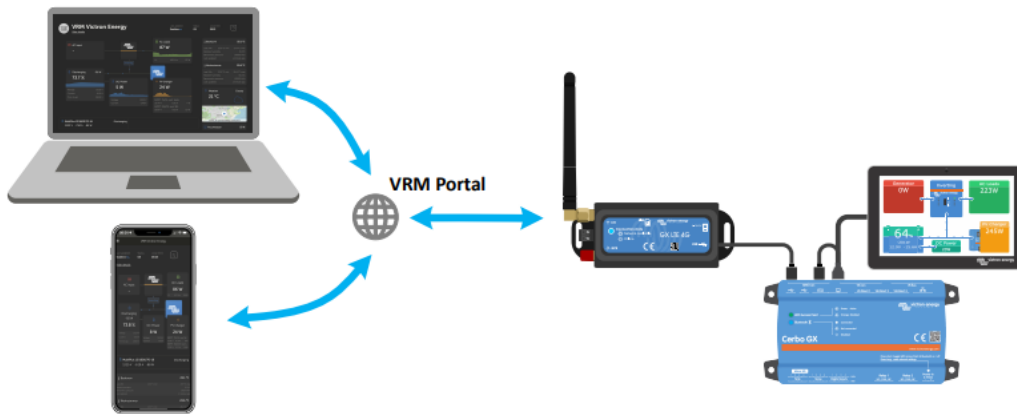

VICTRON ENERGY GX LTE 4G

Cena celkem:	5 143 Kč (bez DPH: 4 250 Kč)
Běžná cena:	5 657 Kč
Ušetříte:	514 Kč
Kód zboží:	SOPGWL0466
Part No.:	GSM100100400
Záruka:	60 měs.
Stav:	Nové zboží

Popis

Victron Energy GX LTE 4G

GX LTE 4G je mobilní modem pro řadu monitorovacích produktů GX (Venus OS v2.60 nebo novější), který podporuje technologie 2G, 3G a 4G. Poskytuje systému mobilní připojení k internetu a připojení k portálu Victron Remote Management (VRM). Modem obsahuje vestavěný GPS přijímač. Po instalaci volitelné aktivní antény GPS (není součástí) lze systém sledovat a geograficky ohraničovat na portálu VRM.

Balení obsahuje modem s integrovaným kabelem USB, mini prutovou anténu GSM 2G/3G/4G (pro vnitřní použití) a napájecí kabel DC (s vestavěnou pojistkou a svorkovnicí).

Zařízení GX LTE 4G poskytuje připojení k internetu pouze pro zařízení GX. Neexistuje možnost sdílení internetu s notebooky, telefony nebo jinými zařízeními. U zařízení, kde potřebuje internet více zařízení, například na jachtě nebo v obytném voze, zvažte místo toho instalaci mobilního směrovače.

2G (GPRS): 85,6 Kbps / 85,6 Kbps

Rozhraní: 2× SMA konektor (F), 1× slot pro mini SIM

Napájecí kabel: 1,4 m dlouhý s držákem pojistek, svorkovnicí a 10mm kružkovými svorkami

Vložená pojistka: T3.15A250V

Napájení: 8-70 V DC