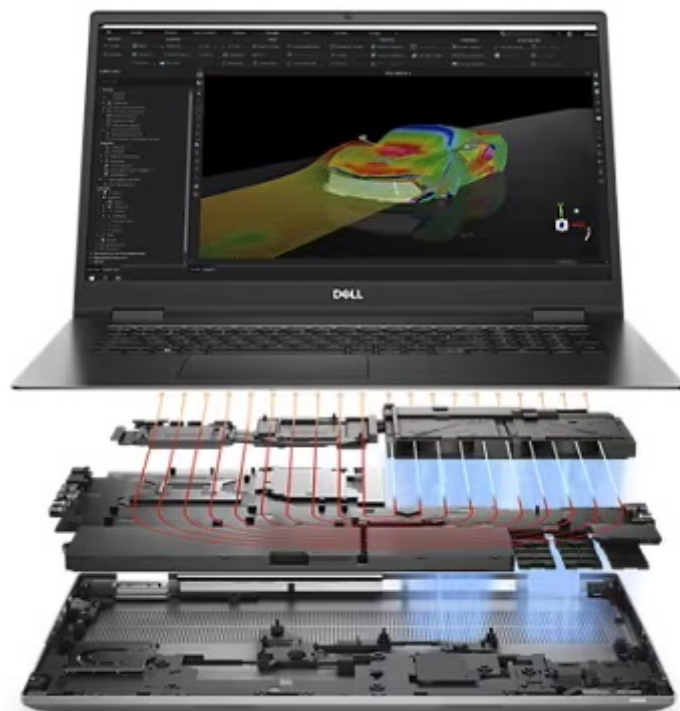

### Notebook Dell Precision 7780 - nechte svou práci dokonale vyniknout

**Notebook Dell Precision 7780** představuje mimořádně **výkonnou pracovní stanici**, která je určena pro profesionální aplikace a projekty. Disponuje vysokou výpočetní silou v podobě **procesoru Intel Core i7 třinácté generace**, který se vypořádá s požadavky náročného a profi softwaru, výpočty procesů a ve spojení se **32GB RAM** také s extrémním multitaskingem. **Podpora nástroje Dell Optimizer for Precision** umožní optimalizovat výkon a výdrž baterie dle aktuální zátěže a nasazení.

Tato konfigurace nabízí **grafickou kartu NVIDIA RTX 3500**, která je navržena pro provoz špičkového grafického softwaru a plnění náročných vizuálních procesů, jako je **3D modelování, CAD, editace videí, fotografií apod.** Veškerý obsah vám zprostředkuje obří **displej s úhlopříčkou 17,3" a ostrým Full HD rozlišením**. Podporuje přehledné zobrazení vašich projektů, tabulek, aplikací i četného multimediálního obsahu. **99% pokrytí barevné škály DCI-P3** je zárukou precizně vykreslených barev.

## Dell Precision 7780

Základem notebooku je 20jádrový procesor **Intel Core i7-13850HX** pracující na frekvenci 2,1 GHz, doplněný o **32 GB** operační paměti. Notebook je vybaven **17,3"** matným displejem s **Full HD** rozlišením **1920 x 1080** bodů. Obrazová data obstarává grafická karta **NVIDIA RTX 3500** s 12 GB vlastní paměti. Pro data je k dispozici **SSD disk** s kapacitou **1 TB**. Notebook je vybaven Full HD IR webkamerou, podsvícenou klávesnicí a čtečkou paměťových karet. Samozřejmostí je bezdrátové připojení **Wi-Fi a Bluetooth**. Dodáván je s operačním systémem **Windows 11 Pro**.