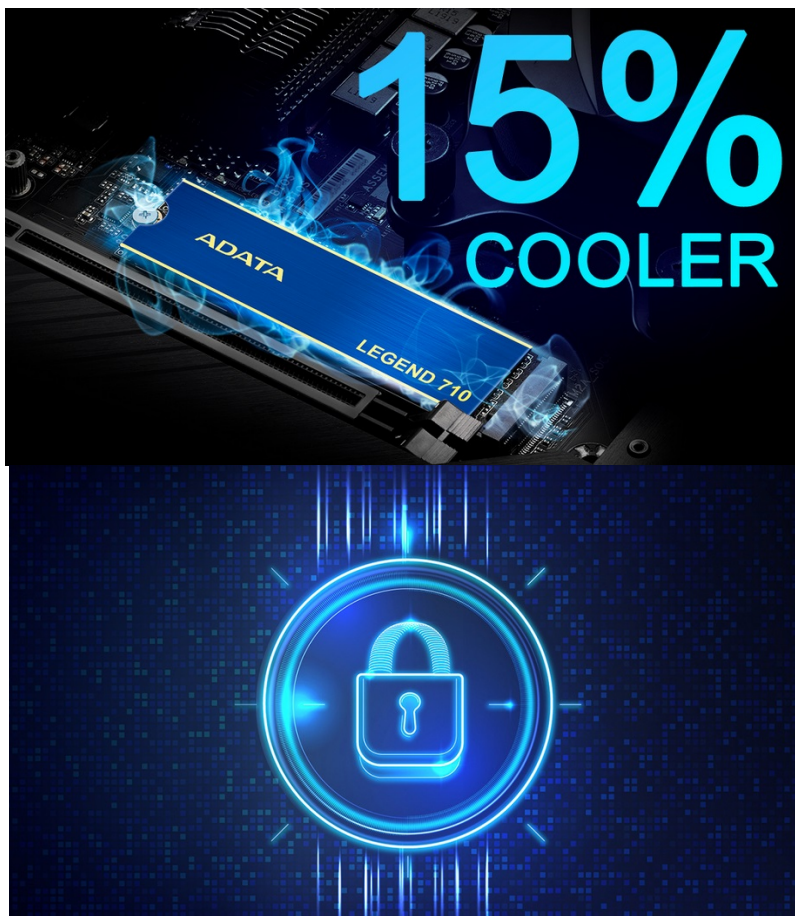

Petr Hlavinka (eshop.phcomp.cz)

phcomp@phcomp.cz

+420 728 871 498

12.04.26 6:11:44

ADATA LEGEND 710 512GB

Cena celkem:	2 712 Kč (bez DPH: 2 241 Kč)
Běžná cena:	2 983 Kč
Ušetříte:	271 Kč
Kód zboží:	SSDADT2089
Part No.:	ALEG-710-512GCS
Záruka:	36 měs.
Stav:	Nové zboží

Popis

SSD ADATA LEGEND 710 - snadné zrychlení PC systému

Ultra rychlé SSD ADATA LEGEND 710 podpoří vaši tvořivost. Podporuje stabilně vysokou rychlost čtení a zápisu, díky čemuž si poradí s náročnými procesy a svižně zpracuje velké objemy dat a akcí. To se pak kladně projeví na rychlosti načítání aplikací a spouštění celého systému. **SSD formátu M.2 (2280)** podporuje jak moderní **platformy Intel, tak AMD** a je ideální do stolních počítačů i notebooků.

Disk je osazen **chladičem**, který i přes svoji nenápadnost dokáže efektivně snižovat teploty a zajišťovat stabilní chod a trvale vysoký výkon. **Interní disk ADATA LEGEND 710** je vybaven **mezipamětí SLC** s **technologií HMB** (Host Memory Bufer), díky čemuž je zajištěna rychlá reakce a plynulá odezva při vysoké zátěži, typicky spojenou s produktivitou a kreativní činností.