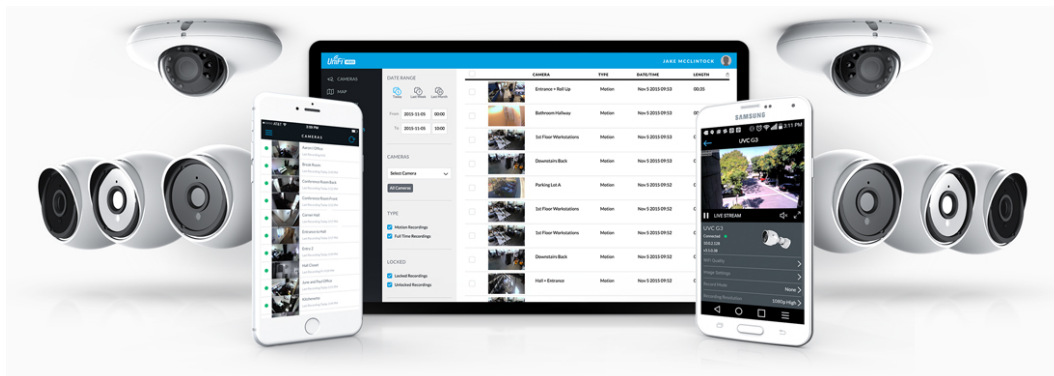

Kamera **UniFi Protect G5 Dome** poskytuje čistý a ostrý obraz v **rozlišení 2688 x 1512 při 30 fps** s možností nočního vidění.

Kamera podporuje aktivní **PoE napájení (37-57 V DC)**. Balení neobsahuje PoE injektor.

- 5 Mpx CMOS senzor (4 Mpx video)
- Úhel záběru: 102,4° horizontálně, 71,4° vertikálně, 134,3° diagonálně
- IR přísvit (noční režim) s dosahem až 10 m
- Vylepšený dynamický rozsah
- Videokomprese H.264 a MJPEG
- Mikrofon + reproduktor (mikrofon lze softwarově vypnout)
- Krytí IPX4 + IK08 (antivandal)
- PoE napájení
- Správa skrze aplikaci UniFi Protect (verze 2.2.7 nebo 2.7.18 a novější (web) / 1.10.0 a novější (chytrý telefon))

Kamera je součástí produktové řady **UniFi Protect**, kde je největší předností centralizovaná správa všech zařízení v jediném softwaru. Software UniFi Protect je předinstalovaný na serveru **UniFi Protect NVR** (IPZUBT1003) pro Full HD záznam až 50 kamer, **UniFi Cloud Key Gen2 Plus** (NAOUBT1019) pro záznam až 15 kamer nebo **UniFi Dream Machine PRO** (NAAUBT1121) pro záznam až 32 kamer.

Výhoda serverů je, že spolupracují s aplikacemi pro mobilní zařízení, díky tomu můžete mít váš kamerový systém neustále pod dohledem.*

[Aplikace UniFi Protect pro mobilní zařízení s Androidem](#)

[Aplikace UniFi Protect pro mobilní zařízení s iOS](#)