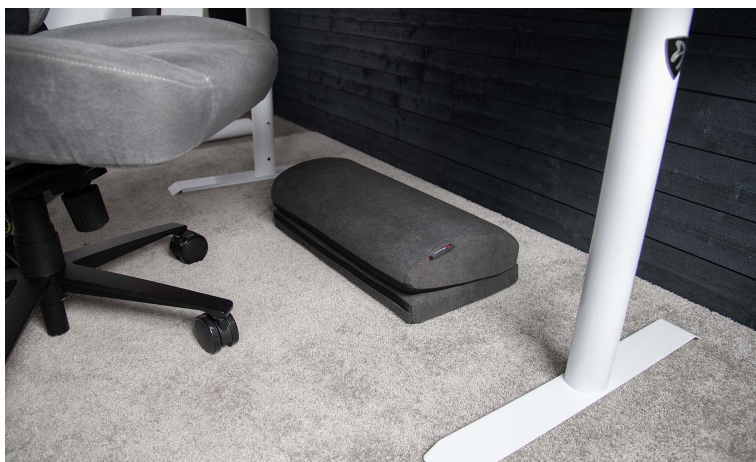

### Polštář pod nohy Arozzi Footrest - eliminujte nepohodlí při práci na PC

**Ergonomická opěrka pod nohy Arozzi Footrest** pro zvýšení komfortu během dlouhodobého sezení u PC. Podporuje přirozenou a **zdravou polohu nohou při hraní her nebo práci na počítači**. Díky **nastavitelné výšce** budou mít vaše nohy vždy potřebnou oporu a kontakt s plochou. Při klimbání ve vzduchu nebo umístění v nepřírozané poloze dochází k porušení držení těla. **Správná poloha chodidel a dolních končetin** pomáhá k lepšímu proudění krve a celkově k **lepšímu krevnímu oběhu**, což **snižuje riziko bolesti a ztuhnutí**.

**Polštář pro chodidla Arozzi Footrest** je zhotoven z **paměťové pěny s vysokou hustotou**, která zlepšuje držení těla a prokrvení nohou. **Vnější vrstva Soft Fabric** představuje pevnou a odolnou tkaninu, která vydrží každodenní nápor opravdu dlouho. Na spodní straně je **opěrka Arozzi Footrest** opatřena **protiskluzovou vrstvou**, díky čemuž pevně drží na místě a nehrozí její nechtěné odsunutí. **Design umožňuje také otočení**, díky čemuž rázem získáte jednoduchou „houpačku“, která vám umožní během dne procvičit nohy a chodidla jemnými pohyby.