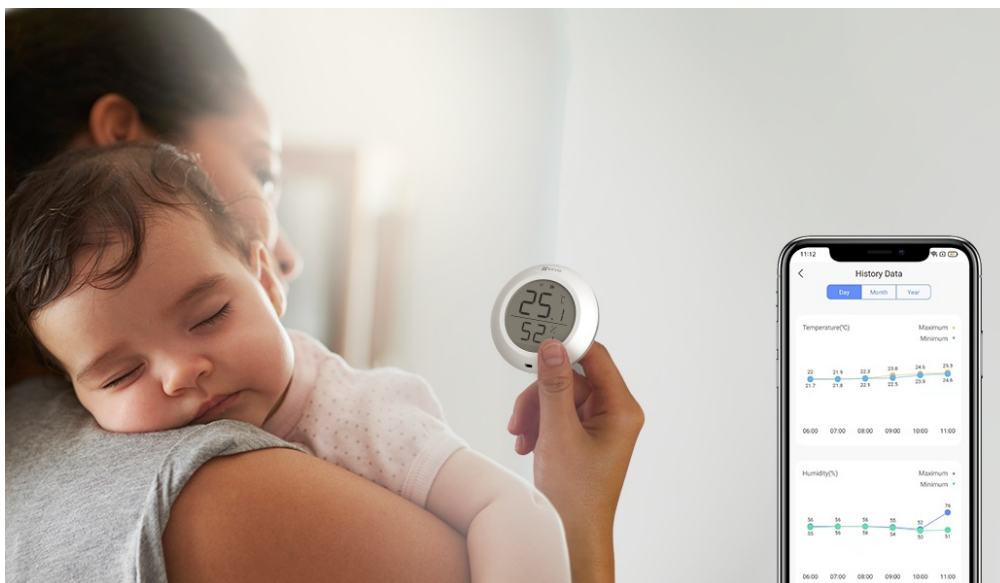

### EZVIZ T51C - chytrý snímač teploty a vlhkosti do každé domácnosti

**Chytrý senzor EZVIZ T51C** pro snímání teploty a vlhkosti v místnosti. Zvláště v sezóně alergií je potřeba **udržovat v interiéru potřebnou teplotu a vlhkost vzduchu** na potřebné úrovni, aby se předešlo potížím s dýcháním nebo podráždění kůže. **Model EZVIZ T51C** v sobě integruje teploměr i vlhkoměr a skrze jednoduchý displej můžete snadno sledovat stav ve vaší domácnosti. Zároveň vás upozorní při náhlé změně parametrů nebo špatně nastavenému rozsahu hodnot - jednoduše pomocí **mobilní aplikace EZVIZ**. Díky kompaktní a lehké konstrukci můžete senzor umístit kdekoli.

Je určen pro využití ve vnitřních prostorách a všude tam, kde chcete znát míru vlhkosti a teplo – ať už jde o **kuchyň, koupelnu, dětský pokoj** nebo třeba komoru. **Energeticky úsporný provoz** zajistí dlouhou výdrž a životnost baterie. Po **připojení k domácí bráně EZVIZ** můžete sledovat hodnoty v reálném čase, případně ještě před příchodem domů.

### EZVIZ T51C

Chytrý senzor disponuje **1,8" displejem** pro přehledné zobrazení aktuální **teploty a vlhkosti vzduchu** v místnosti. Po propojení s chytrou bránou EZVIZ H3 (není součástí) je možné v mobilní aplikaci kdykoliv sledovat všechny údaje, nastavit upozornění při překročení zadaných hodnot nebo vytvořit úplně nový scénář zahrnující další chytrá zařízení. Napájení má na starost jedna baterie typu CR2450, která udrží senzor **v provozu až 1 rok**. Díky integrovanému stojánku a přiložené lepicí pásce ho lze umístit kamkoliv na vodorovný či svislý povrch.

---

Zigbee představuje alternativní protokol k Wi-Fi, jehož hlavní výhodou je **nízká spotřeba energie**. Díky tomu mohou malé bezdrátové snímače fungovat až několik let na jedinou baterii.

---