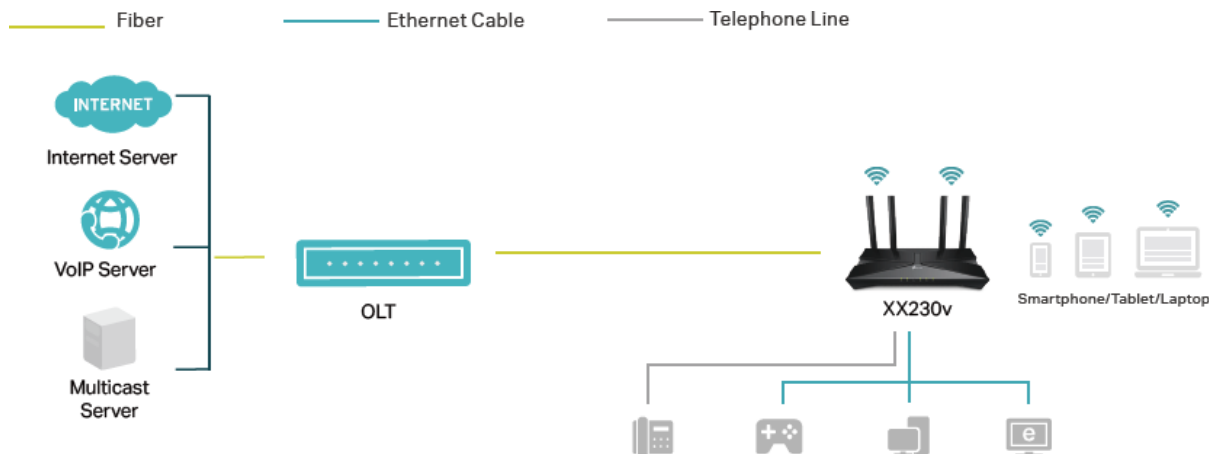

### TP-Link XX230v

Dvoupásmový **GPON** Wi-Fi router AX1800 pracující v pásmech **2,4 a 5 GHz** s podporou standardů **802.11a/b/g/n/ac/ax**. Je vybaven nejnovější bezdrátovou technologií **Wi-Fi 6**, která přináší vyšší rychlost, větší kapacitu a snížené přetížení sítě. V pásmu 2,4 GHz dosahuje přenosových rychlostí **až 574 Mbit/s** a v pásmu 5 GHz **až 1201 Mbit/s**. Technologie **Beamforming** detekuje zařízení a soustředí sílu signálu jejich směrem, a to zejména do míst, která jsou hůře dosažitelná. Díky podpoře **GPON** je vhodný pro multimediální aplikace, které jsou náročné na šířku pásma např. **interaktivní hry, streamování či přenos zvuku v reálném čase**.

- **AX1800 a dvoupásmová Wi-Fi 6:** Vysoká přenosová rychlost až 1800 Mb/s (574 Mb/s v pásmu 2,4 Ghz, 1201 Mb/s v pásmu 5 Ghz).

- **Technologie 802.11ax:** Vytvořte si doma bezproblémovou síť Wi-Fi díky revoluční kombinaci technologií OFDMA, MU-MIMO a Beamforming.
  - **Podpora EasyMesh:** Poskytuje pokrytí celé domácnosti Wi-Fi se standardní technologií mesh.
  - **Snadná vzdálená správa:** Podporuje Aginet APP, OMCI, TR-069, TR-098 a TR181 a lze jej softwarově rozšířit o podporu cloudové správy TAUC.
  - **Podpora VoLTE/VoIP:** Router podporuje základní funkce VoIP a DECT.
- 

## ZÁKLADNÍ SPECIFIKACE

**Standard:** 802.11a/b/g/n/ac/ax

**Rychlost datového přenosu:** 1201 Mbps - 5 GHz, 574 Mbps - 2,4 GHz

**Anténa:** 4× externí anténa

**Porty:** 3× GbE LAN, 1× GbE LAN/WAN, 1× USB 2.0, 1× GPON (SC/APC), 1× FXS (RJ-11)