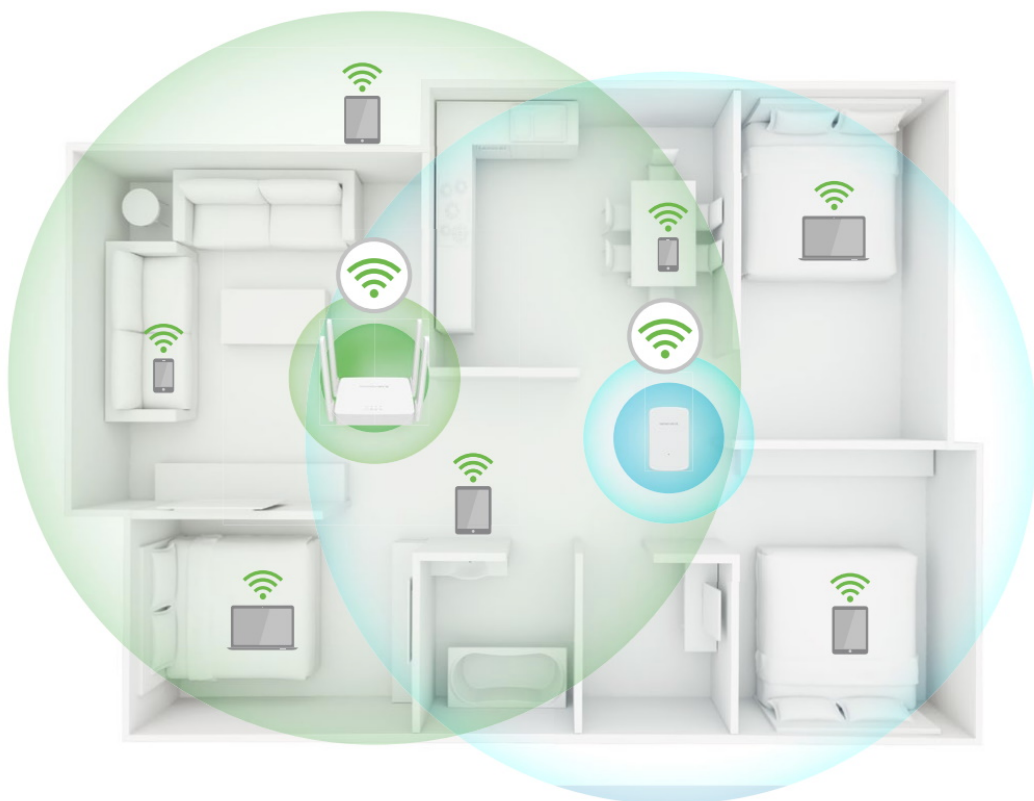

### Dvoupásmová síť Wi-Fi AC750

Dvoupásmová jednotka ME20 umožňuje současně připojit větší počet zařízení. Pásmo 2,4 GHz je vhodné pro vyřizování e-mailů a procházení webových stránek, zatímco pásmo 5 GHz pro hraní on-line her a streamování HD videí.

### Adaptivní výběr cesty připojení

Jednotka ME20 zajistí, že vaše síť vždy poběží tou nejvyšší rychlostí, neboť inteligentně vybírá nejrychlejší dostupnou cestu připojení k routeru a pásmo přenosu dat.