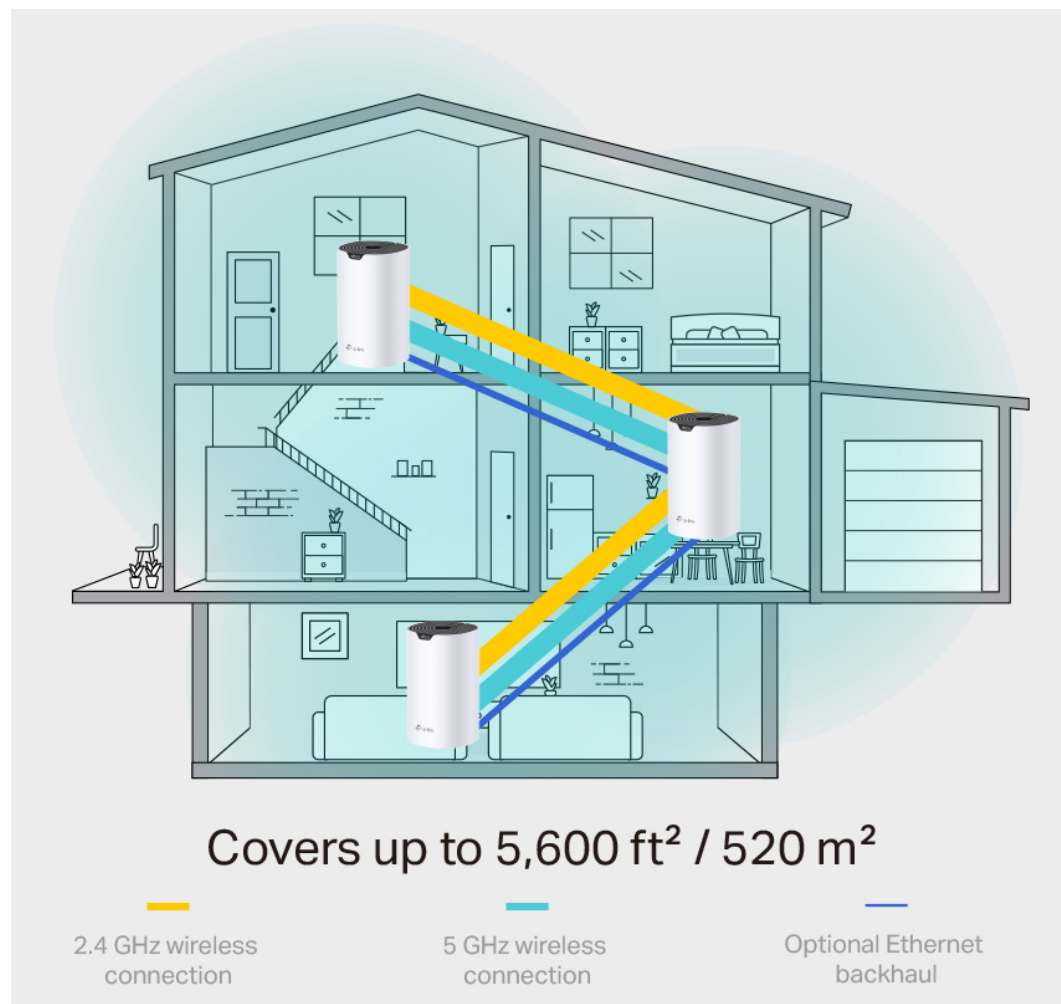

5 GHz  **1300 Mbps**

2.4 GHz  **600 Mbps**

- **Rychlost Wi-Fi 1900 Mb/s:** Sledujte své oblíbené seriály v rozlišení 4K s kombinovanou rychlostí až 1900 Mb/s (600 Mb/s v pásmu 2,4 GHz a 1300 Mb/s v pásmu 5 GHz) s technologií 3x3 MU-MIMO.
- **Připojení více než 100 zařízení:** Deco si poradí s datovými přenosy i v těch nejužších sítích a zajistí spolehlivé připojení pro více než 100 zařízení.
- **Bezproblémové pokrytí silnějším signálem:** Díky pokročilé technologii mesh mezi sebou jednotky Deco spolupracují, aby vytvořily sjednocenou síť s jedním názvem. Zařízení se automaticky přepojují mezi jednotkami Deco, jak se pohybujete po domě.
- **Plně gigabitový ethernet:** Tři gigabitové ethernetové porty WAN/LAN poskytují spolehlivý přístup k internetu s vysokou rychlostí.
- **Robustní rodičovská kontrola:** Omezte čas strávený na internetu a zablokujte nevhodné webové stránky na

základě jedinečných profilů, které lze vytvořit pro každého člena rodiny.

- **Dva režimy v jednom:** Funguje jako router nebo přístupový bod pro vytvoření flexibilní domácí sítě.
- **Snadné nastavení:** Skutečně jednoduché nastavení s aplikací Deco, která vás provede krok za krokem.

Zabiják mrtvých zón Wi-Fi

Deco S7 nabízí snadný způsob, jak zajistit silný Wi-Fi signál v každém rohu vašeho domu, na ploše až 360 m² (sada se 2 jednotkami). Bezdrátová připojení a volitelné páteřní ethernetové připojení pracují společně na propojení jednotek Deco, díky čemuž bude vaše síť rychlejší a zajistí nepřerušované připojení všech zařízení.