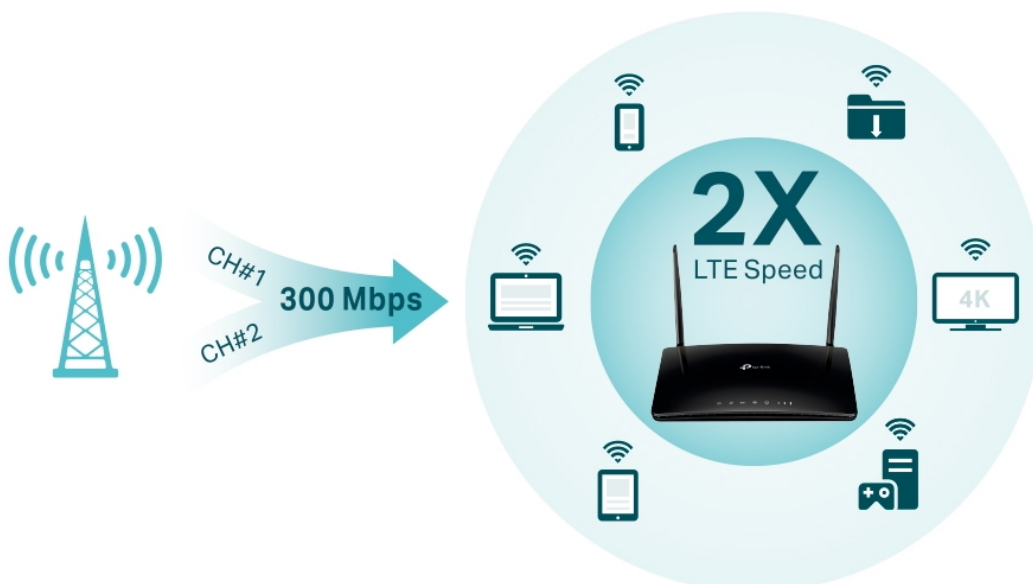

### TP-Link Archer MR500

Router poskytuje **čtyři gigabitové porty** a tím i spolehlivé kabelové připojení pro zařízení náročná na šířku pásma, jako jsou například herní konzole. Dvě oddělené bezdrátové sítě využívající pásma **2,4 GHz** a **5 GHz** poskytují optimalizovaný výkon **až 1167 Mb/s** a minimalizují vzájemné rušení signálu. Dvě externí LTE antény a nejnovější bezdrátové technologie vám umožní užívat si stabilní a efektivní připojení.