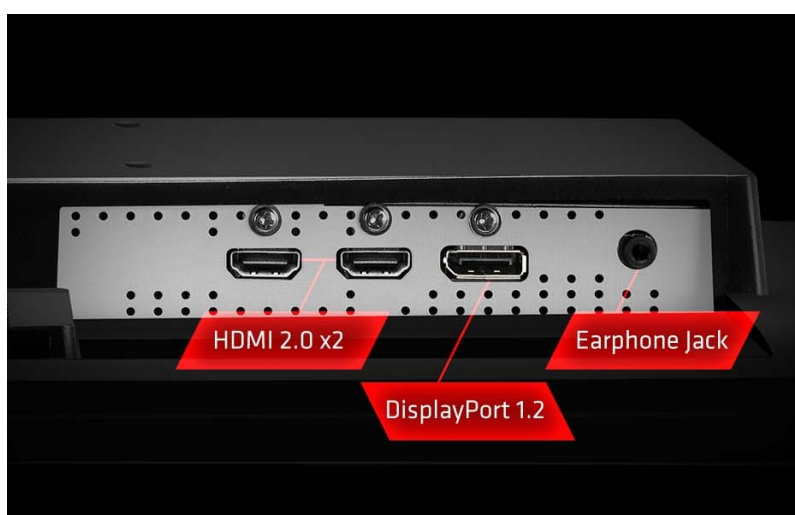

Popis

ASRock PG27FF1A - získejte náskok před soupeři bez námahy

Herní LED monitor ASRock PG27FF1A s plochým IPS displejem o **velikosti 27"** vám zprostředkuje strhující gamingovou akci v detailním **Full HD rozlišení** a zejména bez zpoždění. Monitor disponuje vysokou **obnovovací frekvencí 165 Hz**, který vykresluje obsah bez rozmazání a postará se o ostré zobrazení každé akce a dynamických objektů. To je jeden z hlavních důvodů, proč dosáhnete vítězství.

Samozřejmostí je také patřičná konektivita, která umožňuje připojení sekundárního displeje nebo kompatibilní herní konzole skrze **porty HDMI**. Nechybí ani rozhraní **DisplayPort 1.2** či výstup pro sluchátka. Ozvučení dále zajišťuje dvojice **zabudovaných reproduktorů**.

ASRock PG27FF1A

Herní LED monitor s úhlopříčkou **27"** a rozlišením **1920 x 1080** obrazových bodů nabízí jas **250 cd/m²** a dobu odezvy **1 ms**. Obnovovací frekvence **165 Hz** spolu s podporou technologie **AMD FreeSync Premium** nabízí intenzivní akci bez trhání, zadrhávání nebo rozmazávání obrazu při pohybu. Použitím technologie **IPS** je dosaženo širokých pozorovacích úhlů **178° horizontálně i vertikálně** a díky podpoře **HDR 10** dokáže monitor vytvářet realistický a vizuálně působivý obraz. Základní ozvučení poskytuje dvojice reproduktorů s celkovým výkonem 4 W.

Součástí balení je HDMI a DisplayPort kabel.

ZÁKLADNÍ SPECIFIKACE

Typ panelu: IPS

Úhlopříčka: 27"

Poměr stran: 16:9

Rozlišení: 1920 x 1080

Kontrastní poměr: 1100:1

Doba odezvy: 1 ms