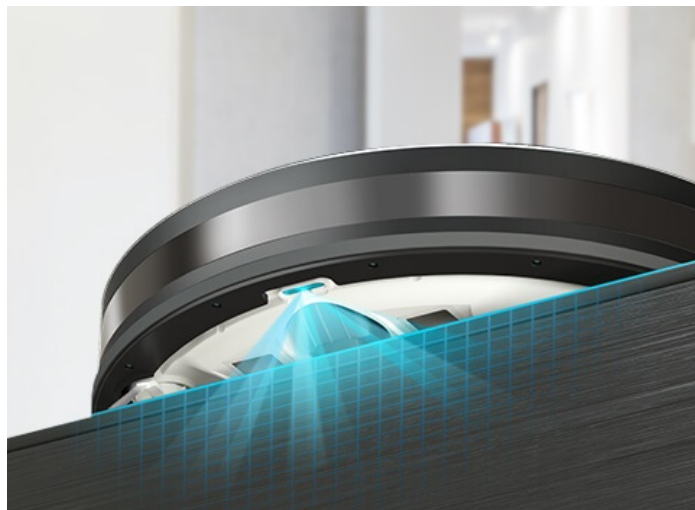

### TP-Link Tapo RV10 Plus - pro vysávání a vytírání v jednom

**Robotický vysavač TP-Link Tapo RV10 Plus** pro vysávání a vytírání, se kterým uklidíte rychle a bez námahy. **Sáček na prach o objemu 4 litry** se po dokončení úklidu automaticky vyprázdní a vy máte klid až 70 dní, kdy si nemusíte špinit ruce. **Disponuje 4 režimy sání**, takže se přizpůsobí různým druhům úklidu. Pracuje tiše, rychle nebo se do úklidu pustí s maximální možnou silou. Díky funkci plánování dráhy máte jistotu, že nevynechá žádné důležité místo.

Pro optimální orientaci v prostoru disponuje řadou senzorů. Díky **nízké konstrukci** se dostane i do hůře dostupných míst a spolehlivě vysaje i pod křeslem nebo domácí knihovnou. Jednoduché nastavení a ovládání zvládnete pomocí **aplikace Tapo**. Součástí vysavače je rovněž praktický mop, který je ideální na čištění a vytírání podlah. Při přechodu na koberec navíc sám automaticky zvýší výkon, aby bylo zajištěno patřičné hloubkové čištění. **HEPA filtr zachytí 99.9 % alergenů** pro dokonale čistou domácnost.

Součástí balení je **chytrá nabíjecí stanice s automatickým vyprazdňováním**. Konstrukce se vyznačuje zadním sacím potrubím, které je o téměř 45 % kratší v porovnání s jinými modely a díky vysokému sacímu výkonu se nabíjecí stanice vyprázdní během okamžiku a beze zbytků nečistot v zásobníku nebo na podlaze. Samozřejmostí je **tichý provoz a v režimu „Nerušit“** si dopřejete klidný spánek.