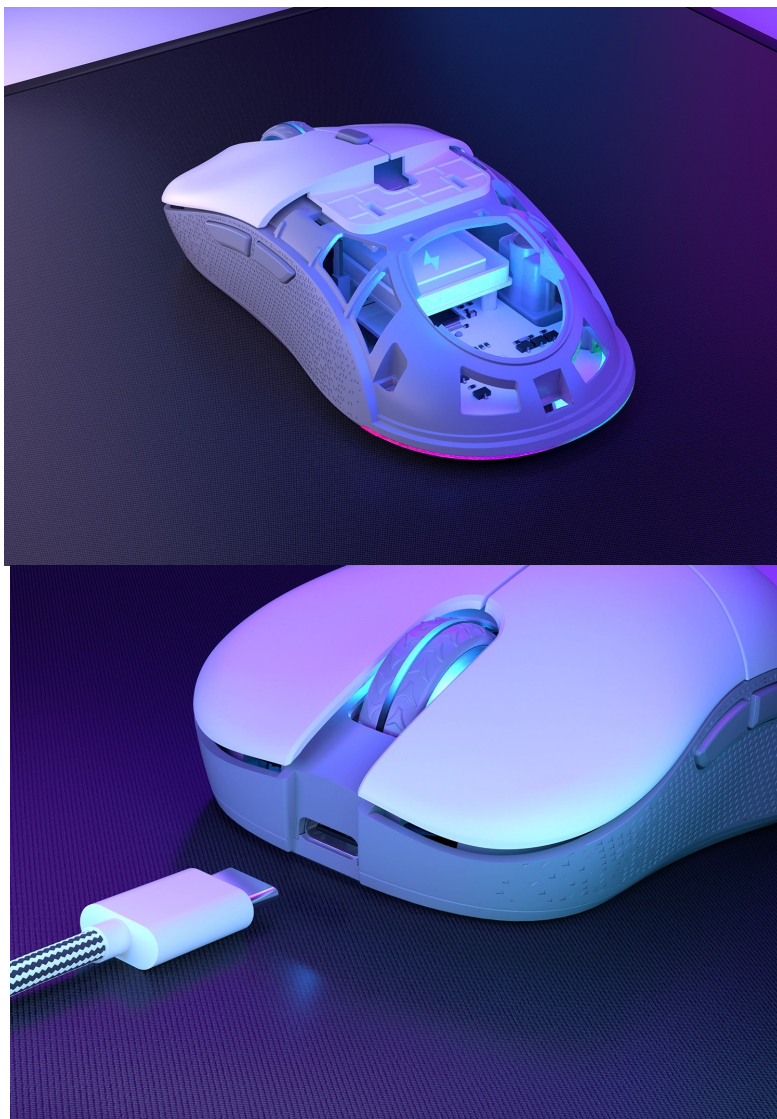

ENDORFY GEM PLUS WIRELESS BÍLÁ

Cena celkem:	1 261 Kč (bez DPH: 1 042 Kč)
Běžná cena:	1 387 Kč
Ušetříte:	126 Kč
Kód zboží:	MYSEND1160
Part No.:	EY6A015
Záruka:	24 měs.
Stav:	Nové zboží

Popis

Myš Endorfy GEM Plus Wireless si posvítí na každé vaše vítězství

Bezdrátová myš Endorfy GEM Plus Wireless vás v první řadě zaujme stylovým **ARGB podsvícením**, ve druhé řadě pak fantastickou ovladatelností. Do **kompaktního a lehkého těla** je ukryt neporazitelný **optický senzor Pixart PAW3395** s nastavitelným rozlišením, který se přizpůsobí všem vašim požadavkům i herním žánrům. Precizní míření, udílení rozkazů, stavění civilizací, ale také extrémně rychlé manévrování - myš podpoří rychlé reakce i velmi jemný a plynulý pohyb **až na úrovni 26 000 DPI** (softwarově).

I přes svůj výkon se vyznačuje nižší spotřebou energie, takže baterie vám umožní hrát nebo pracovat výrazně déle. S herní myší **Endorfy GEM Plus Wireless** vám nic nebude stát v cestě, a už vůbec ne kabel. Podporuje bezdrátové připojení skrze **miniaturní USB adaptér s 2,4GHz technologií**. Samozřejmostí je také podpora drátového připojení a dobíjení pomocí USB-C kabelu. **Uzavřený design** myši potěší svou lehkostí, ale současně odolností. **PTFE podložky** na spodní straně zajistí minimální odpor během pohybu po povrchu.

Endorfy GEM Plus Wireless

Lehká bezdrátová herní myš disponující **6 programovatelnými tlačítky** a vysoce přesným **optickým senzorem Pixart PAW3395** s nastavitelným rozlišením **až 26 000 DPI**. Textura bočních stran zajišťuje pevnější uchopení myši a tím zlepšuje celkovou ovladatelnost. Herní design doplňuje **adresovatelné RGB podsvícení**. Kvalitní spínače **Kailh GM 8.0** vydrží více než **80 milionů kliků**. Napájení zajišťuje **vestavěná dobíjecí baterie**. Připojení lze jednoduše realizovat skrze technologii **2,4 GHz** a miniaturní USB přijímač, který lze uložit v těle myši. Myš je možné používat i při dobíjení baterie díky přiloženému opletenému USB-C kabelu o délce 1,6 m.