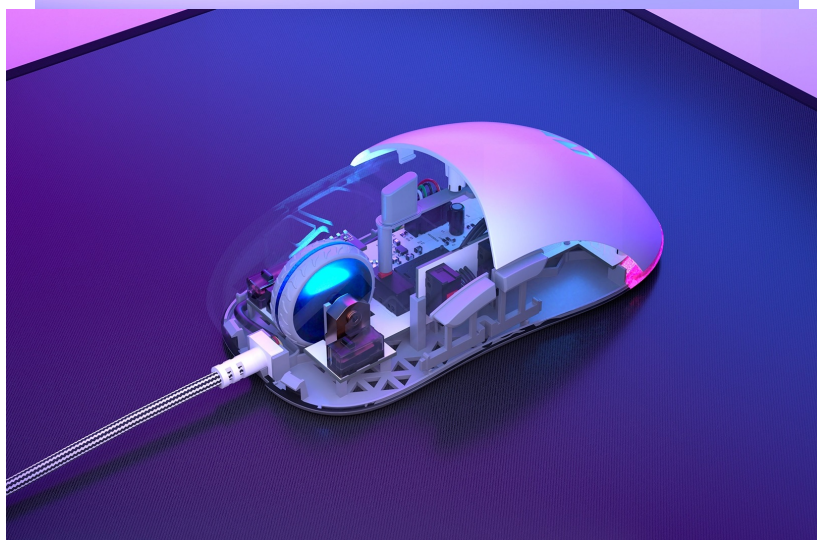

24 měs.

Stav:

Nové zboží

Popis

Myš Endorfy GEM - zaberte v každé herní výzvě

Herní myš Endorfy GEM se s lehkostí vypořádá s každou akcí. Výkonný **optický snímač Pixart PMW3325** reaguje svižně a plynule na každý příkaz a pohyb. Díky rozlišení **400 až 8000 dpi** proskáče tabulkami, texty a zvládne také náročné herní situace – od dokonale přesného zacílení na terč až po zběsilé akční přestřelky.

Kompaktní a lehká konstrukce dosahující **hmotnosti pouhých 67 g** podporuje pevné uchopení a komfortní manipulaci. Herní myš Endorfy GEM je osazena **mikrospínači Kailh GM 4.0**, které jsou navrženy pro nepřetržitě a dlouhotrvající klikání a ničení bossů. Pro připojení slouží dlouhý kabel zakončený **konektorem USB**. Díky tomu je zprovoznění **myši Endorfy GEM** otázkou okamžiku.

Endorfy GEM

Lehká herní myš disponující **6 programovatelnými tlačítky** a vysoce přesným **optickým senzorem Pixart PMW3325** s rozlišením **až 8000 dpi**. Textura bočních stran zajišťuje pevnější uchopení myši a tím zlepšuje celkovou ovladatelnost. Herní design doplňuje **adresovatelné RGB podsvícení**. Kvalitní spínače **Kailh GM 4.0** vydrží více než **60 milionů kliků**. Připojení je realizováno skrze opletený **USB kabel** o délce 1,8 m.