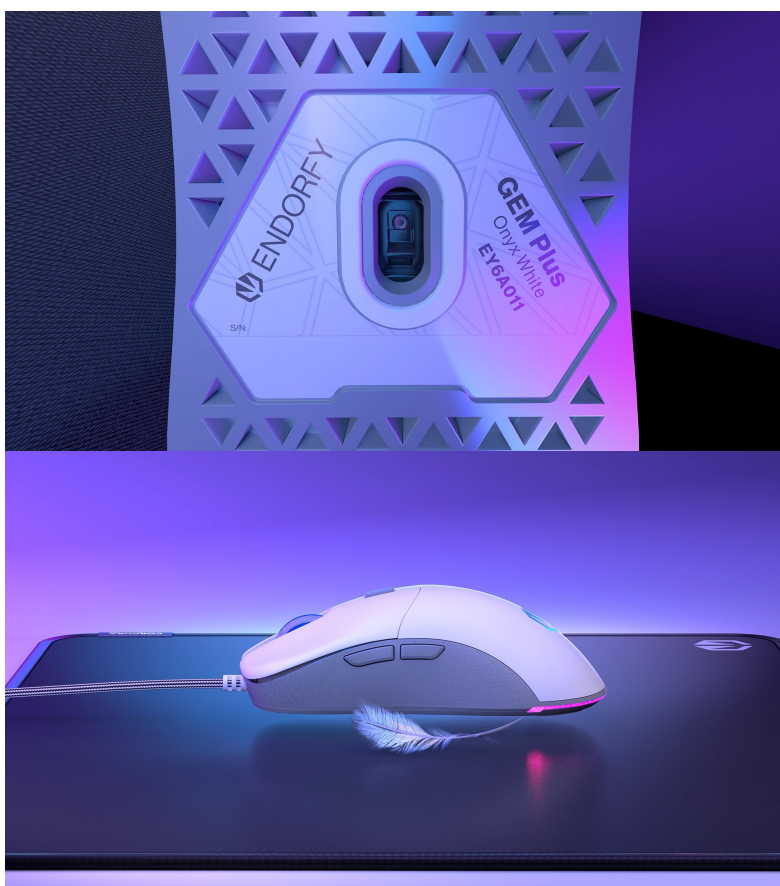

ENDORFY GEM PLUS BÍLÁ

Cena celkem:	1 049 Kč (bez DPH: 867 Kč)
Běžná cena:	1 154 Kč
Ušetříte:	105 Kč
Kód zboží:	MYSEND1130
Part No.:	EY6A011
Záruka:	24 měs.
Stav:	Nové zboží

Popis

Herní myš Endorfy GEM Plus OWH - registruje každý pohyb

Herní myš Endorfy GEM Plus OWH v lehké konstrukci je vždy připravena do akce. Dosahuje **nízké hmotnosti pouhých 67 g** a klouže přesně a plynule v každé situaci – od míření sniperkou až po rychlé pohyby ve zběsilých střílečkách nebo real-time strategiích. Pro tyto účely je myš Endorfy GEM Plus OWH osazena výkonným **senzorem Pixart PAW3370**, který podporuje **rozlišení až 19000 dpi**.

Mikrospínače Kailh GM 8.0 se vyznačují mimořádnou rychlostí a drží s vámi krok i v té nejvyhrocenější akci. Díky designu s **texturou po bočních stranách** se myš pohodlně a pevně drží, takže se můžete rozhodovat opravdu v rámci okamžiku. Rychlé a jednoduché připojení zajišťuje 1.8 metrů dlouhý kabel zakončený **USB konektorem**.

Endorfy GEM Plus

Lehká herní myš disponující **6 programovatelnými tlačítky** a vysoce přesným **optickým senzorem Pixart PAW3370** s rozlišením **až 19000 dpi**. Textura bočních stran zajišťuje pevnější uchopení myši a tím zlepšuje celkovou ovladatelnost. Herní design doplňuje **adresovatelné RGB podsvícení**. Kvalitní spínače **Kailh GM 8.0** vydrží více než **80 milionů kliků**. Připojení je realizováno skrze opletený **USB kabel** o délce 1,8 m.