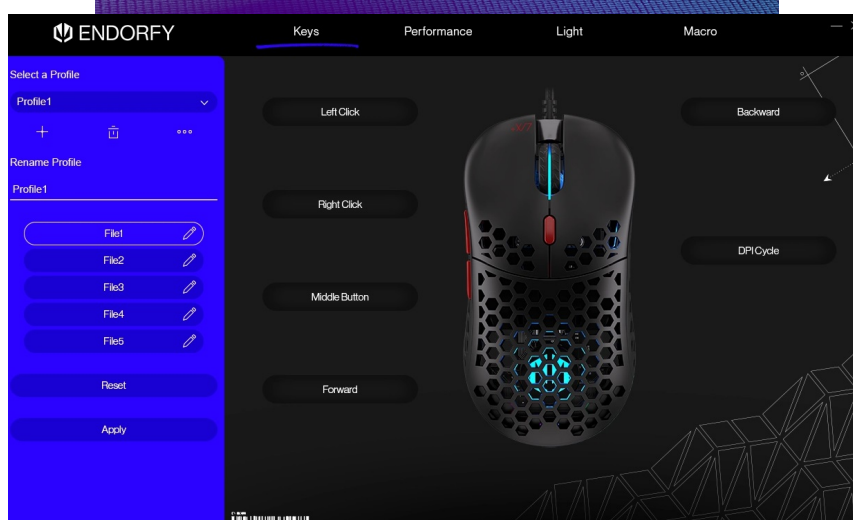

Endorfy LIX Plus

Ultralehká herní myš disponující **6 programovatelnými tlačítky** a vysoce přesným **optickým senzorem Pixart PMW3370** s rozlišením **až 19000 dpi**. Herní design doplňuje **adresovatelné RGB podsvícení**. Kvalitní spínače **Khail GM 8.0** vydrží více než **80 milionů kliků**. Připojení je realizováno skrze opletený **USB kabel** o délce 1,8 m.

ZÁKLADNÍ SPECIFIKACE

Typ myši: optická

Počet tlačítek: 6

Rozlišení: 400/ 800/ 1000/ 1500/ 2000/ 3000 dpi (až 19000 dpi softwarově)

Rozhraní: USB 2.0

Délka kabelu: 1,8 m

Rozměry: 126 x 65,7 x 38,5 mm

Hmotnost: 59 g

Barva: černá