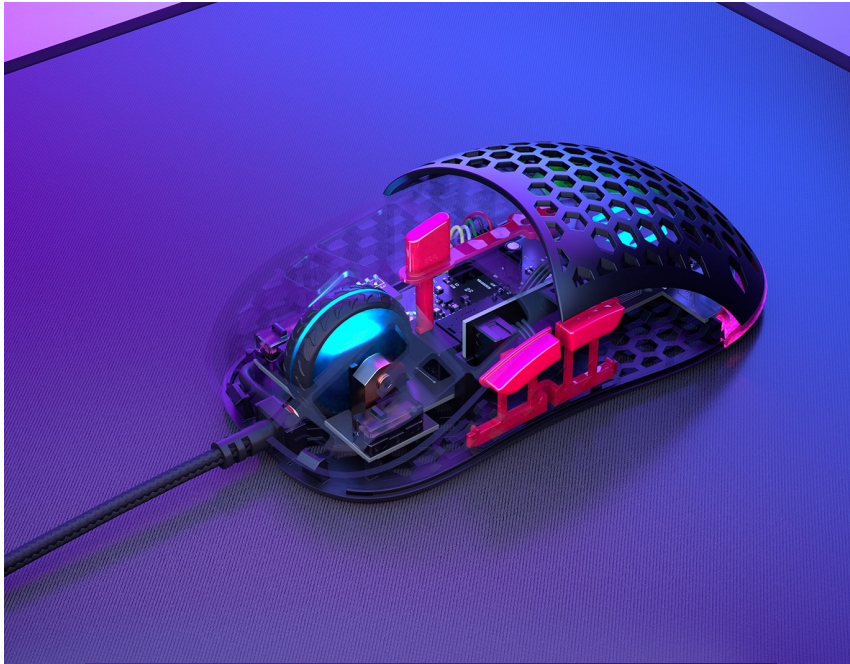

#### Endorfy LIX Plus - do světa, kde není času nazbyt

**Herní drátová myš Endorfy LIX Plus** je tady, aby přinesla rychlost a přesnost do vašeho hraní. Navíc se **mimořádně lehká** a svým designem dokonale padne do ruky, takže se můžete pustit do každé výzvy. **Mikrospínače Kailh GM 8.0** vydrží i dlouhotrvající zátěž, jsou mimořádně citlivé a reagují svižně při každé stisknutí. Váš soupeř tak nemá ani zlomek času na to, aby vymyslel plán B.

**Životnost 80 milionů kliknutí** z ní dělá opravdového herního maratonce. **Voštinová struktura** podporuje nízkou hmotnost a také zabraňuje pocení vaší ruky v parných dnech. Barevné podsvícení dodá ještě pár bodů k celkovému stylu. Pro perfektní vyladění parametrů vám poslouží přídatný **software**. S ním máte pod kontrolou citlivost, **podsvícení**, **makra** a další funkce.

## Endorfy LIX Plus

Ultralehká herní myš disponující **6 programovatelnými tlačítky** a vysoce přesným **optickým senzorem Pixart PMW3370** s rozlišením **až 19000 dpi**. Herní design doplňuje **adresovatelné RGB podsvícení**. Kvalitní spínače **Khail GM 8.0** vydrží více než **80 milionů kliků**. Připojení je realizováno skrze opletený **USB kabel** o délce 1,8 m.