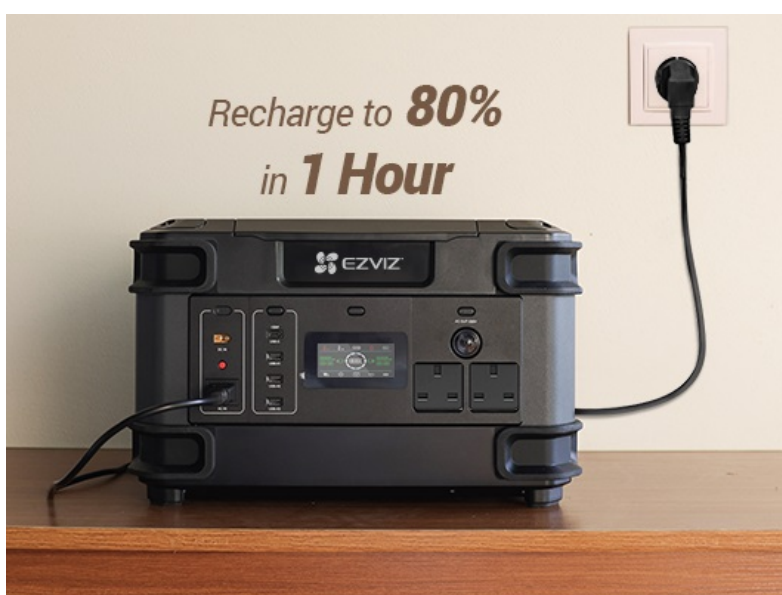

Nabíjecí stanice EZVIZ PS1300 kompaktních rozměrů, která se snadno přenáší a můžete ji kdykoli připojit k síti. Disponuje **extrémní kapacitou 1 324 Wh**, podporou rychlého napájení a **zvýšenou odolností**, takže je vhodná i do náročných podmínek. **Přenosná nabíjecí stanice EZVIZ PS1300** se uplatní v prostředí, kde hrozí nedostatek energie, časté výpadky elektřiny nebo elektřina zcela chybí. Uplatní se tak **při outdoorových aktivitách, rekreaci, venkovních cestách** a všude tam, kde potřebujete udržet svoji elektroniku nebo spotřebiče v provozu.

Nabíjejte ekologicky

Tato **velkokapacitní záložní powerbanka EZVIZ PS1300** podporuje také **solární panel**, takže nabíjení je při stejné rychlosti **mimořádně ekologické a bez dopadu na životní prostředí**. Vzhledem ke svoji univerzálnosti dokáže nabíjet takřka všechna zařízení, která využíváte. **Smartphony, tablety, notebooky, Wi-Fi routery, osvětlení** a další spotřebiče, které vás napadnou. Nemusíte se vzdávat své každodenní rutiny nebo zábavy na cestách nebo při výpadku proudu. Díky kapacitě s přehledem poslouží při **napájení televize i kuchyňských spotřebičů**, jako je kávovar, mikrovlnná trouba, lednička apod.

Velký počet portů vám umožní nabíjet několik zařízení současně nebo sdílet energii s ostatními členy rodiny, přáteli či pocestnými. **EZVIZ PS1300** využívá **baterii LiFePo prémiové kvality**. Zajišťuje **až 3 000 plných napájecích cyklů** a nabízí pokročilý systém správy baterie BMS, který prodlužuje životnost a celkovou kondici stanice. **Displej v přední části** vám zprostředkuje praktické informace o nabíjení, teplotě a další provozní zprávy.