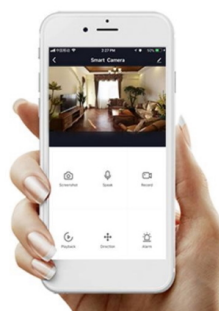

36 měs.

Stav:

Nové zboží

Popis

IMMAX NEO FINO 60 + 80 cm 93 W

Designové LED závěsné stropní svítidlo ideální např. pro osvětlení jídelního stolu. Svítidlo lze propojit s chytrou bránou **IMMAX NEO** a ovládat tak celou síť domácích světelných zdrojů skrze dálkový ovladač či aplikaci v mobilním telefonu. Dálkový ovladač **Zigbee 3.0** je součástí balení. Systém je **kompatibilní s iOS, Android, Amazon Alexa, Apple Siri, Google Assistant, Tuya, Philips HUE či Somfy.**