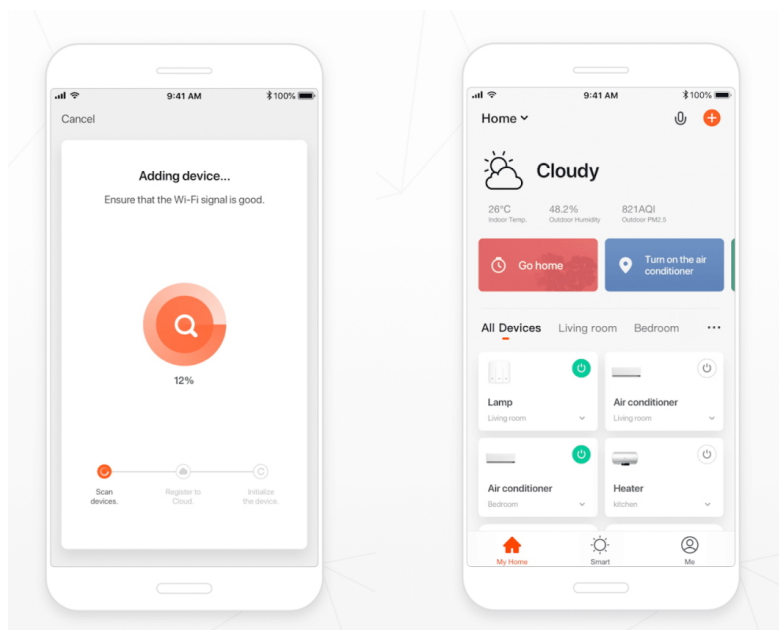

36 měs.

Stav:

Nové zboží

Popis

IMMAX NEO FINO 60 + 80 cm 93 W

Designové LED závěsné stropní svítidlo ideální např. pro osvětlení jídelního stolu. Svítidlo lze propojit s chytrou bránou **IMMAX NEO** a ovládat tak celou síť domácích světelných zdrojů skrze dálkový ovladač či aplikaci v mobilním telefonu. Dálkový ovladač **Zigbee 3.0** je součástí balení. Systém je **kompatibilní s iOS, Android, Amazon Alexa, Apple Siri, Google Assistant, Tuya, Philips HUE či Somfy.**