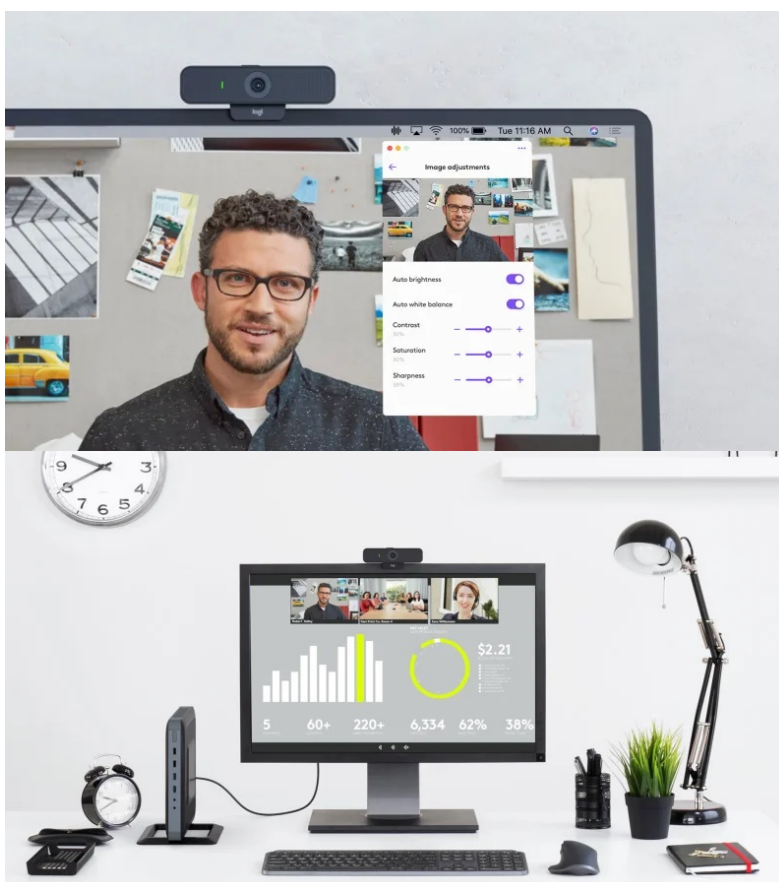

Full HD webkamera Logitech C925e pro náročnou on-line komunikaci, která vám zprostředkuje profesionální obraz i zvuk. Je navržena pro každodenní použití v kanceláři a ve sféře podnikání, podporuje potřebné protokoly a nástroje, aby videokonference byly stabilní a na patřičné úrovni. Mezi praktické funkce **webové kamery Logitech C925e** patří například **automatické zaostřování**, díky které je zajištěn čistý a věrný obraz v daném zorném poli. O optimální kvalitu obrazu se dále stará **technologie RightLight 2**. Výbava obsahuje **integrované všesměrové mikrofony**, které snímají zvuk na vzdálenost až 1 metr a podpoří jasnou a čistou on-line konverzaci.

Pomocí **aplikace Logi Tune Desktop** můžete webkameru jednoduše ovládat a přizpůsobit ji vzhledem k užívanému zařízení. Aplikace umožní například přiblížení/oddálení, úpravu barev, manuální ostření apod. **Kamera Logitech C925e** splňuje celou řadu certifikátů, díky čemuž je kompatibilní s nejoblíbenějšími komunikačními platformami, jako jsou **Microsoft Teams, Skype for Business, Zoom** nebo třeba **Google Meet**. Samozřejmostí je snadná instalace pomocí **nastavitelného klipu**. Díky tomu zařízení uchyťte na hranu displeje notebooku, na vodorovnou plochu stolu, případně na stativ.

Logitech C925e

Webkamera s **Full HD** rozlišením 1920 x 1080 bodů nabízí ostrý obraz a věrné barvy, zatímco zabudovaný **duální mikrofón** zajistí kvalitní zvukový přenos. Kamera navíc disponuje funkcí **autofocus**, díky které mnohem lépe ostří a poskytuje tak lepší obraz. Automatická korekce světla **RightLight 2** zprostředkuje jasný obraz v různých světelných prostředích od slabého