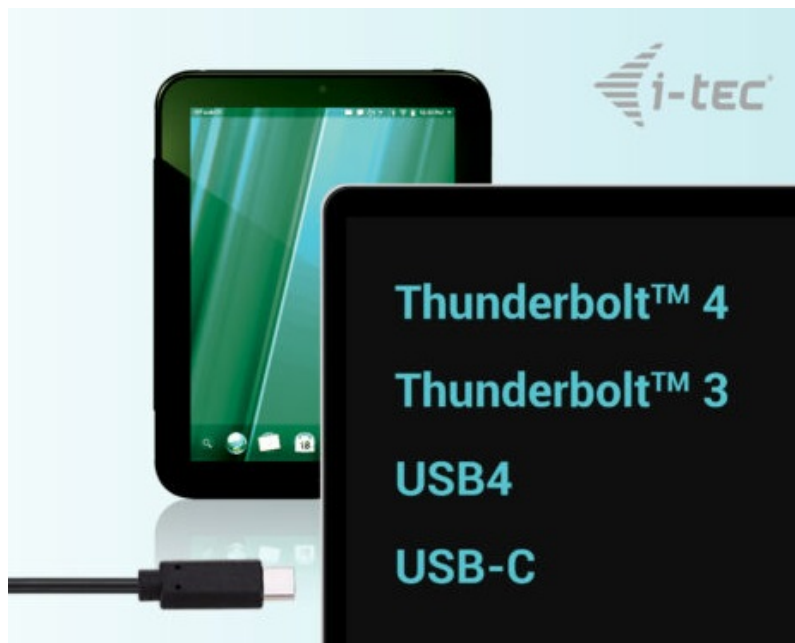

## I-TEC USB-C TRIPLE 4K DOCK PRO 100W + ADAPTÉR 100W

Cena celkem:

**4 299 Kč**

**(bez DPH: 3 553 Kč)**

Běžná cena:

**4 729 Kč**

Ušetříte:

**430 Kč**

#### I-TEC USB-C Triple 4K Dock Pro - nálož konektorů v malém provedení

**Profesionální dokovací stanice I-TEC USB-C Triple 4K Dock Pro** kompaktních rozměrů, která je kompatibilní se všemi **moderními notebooky i tablety** s rozhraním USB-C a nabízí celou řadu dalších portů pro připojení periferních zařízení, a to včetně **4K monitorů**. Je tak vhodná **pro grafiky, tvůrce obsahu a další profesionály** napříč obory. **GLAN Ethernet** podporuje vysokorychlostní síť a poskytuje tak ultra rychlé připojení k internetu i přenos dat.

### I-TEC USB-C Triple 4K Dock Pro 100 W

Dokovací stanice v kompaktním provedení nabízí velké množství praktických portů. K počítači či notebooku se připojuje pomocí **USB-C portu s podporou Thunderbolt 3/4 a USB4**. Je tak schopná na podporovaných zařízeních přenášet i napájení **až 100 W**. Vysokorychlostní přístup k internetu lze realizovat skrze přítomný **RJ-45** port. K dokovací stanici lze připojit také až tři monitory s rozlišením **4K UHD** při 30 Hz skrze rozhraní **HDMI** a **DisplayPort**. V případě zapojení pouze jednoho monitoru pak nabízí rozlišení až **5K při 60 Hz**. Počítačové hráči jistě ocení podporu vysoké obnovovací frekvence **až 360 Hz** (1x Full HD monitor). Pro připojení periférií jsou přítomny **tři USB 3.0 porty**, dva USB 2.0 porty a dva konektory USB-C. Stanici lze nainstalovat i dozadu za monitor díky **VESA** držáku (není součástí). Potěší také **slot pro bezpečnostní zámek** a vypínač dokovací stanice pro maximální úsporu elektrické energie.