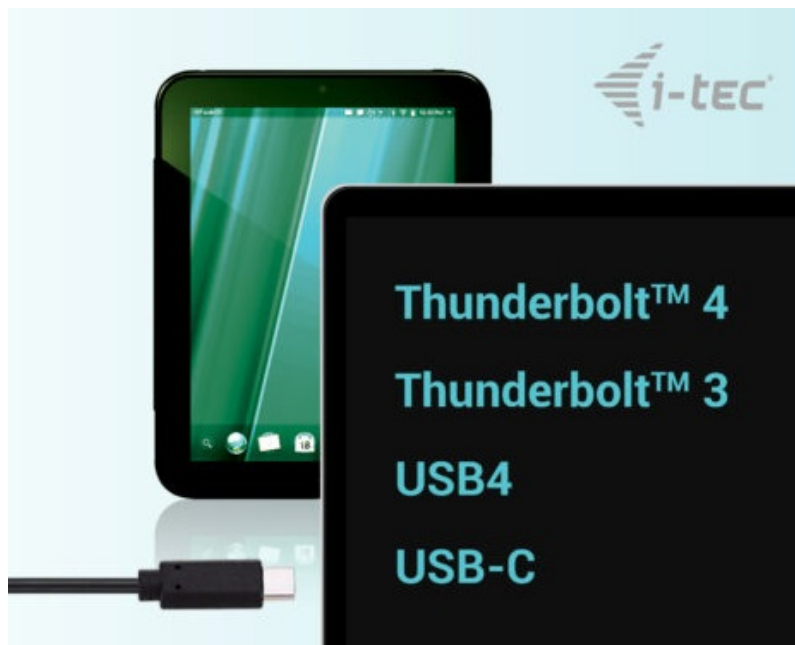

## I-TEC USB-C TRIPLE 4K DOCK PRO 100W

Cena celkem:	<b>3 602 Kč</b> <b>(bez DPH: 2 977 Kč)</b>
Běžná cena:	<b>3 962 Kč</b>
Ušetříte:	<b>360 Kč</b>
Kód zboží:	DOCTEC0073
Part No.:	C31TRIPLE4KDOCKPDPRO
Záruka:	24 měs.
Stav:	Nové zboží

#### **I-TEC USB-C Triple 4K Dock Pro - nálož konektorů v malém provedení**

**Profesionální dokovací stanice I-TEC USB-C Triple 4K Dock Pro** kompaktních rozměrů, která je kompatibilní se všemi **moderními notebooky i tablety** s rozhraním USB-C a nabízí celou řadu dalších portů pro připojení periferních zařízení, a to včetně **4K monitorů**. Je tak vhodná **pro grafiky, tvůrce obsahu a další profesionály** napříč obory. **GLAN Ethernet** podporuje vysokorychlostní síť a poskytuje tak ultra rychlé připojení k internetu i přenos dat.

### I-TEC USB-C Triple 4K Dock Pro 100 W

Dokovací stanice v kompaktním provedení nabízí velké množství praktických portů. K počítači či notebooku se připojuje pomocí **USB-C portu s podporou Thunderbolt 3/4 a USB4**. Je tak schopná na podporovaných zařízeních přenášet i napájení **až 100 W**. Vysokorychlostní přístup k internetu lze realizovat skrze přítomný **RJ-45** port. K dokovací stanici lze připojit také až tři monitory s rozlišením **4K UHD** při 30 Hz skrze rozhraní **HDMI a DisplayPort**. V případě zapojení pouze jednoho monitoru pak nabízí rozlišení až **5K při 60 Hz**. Počítačové hráči jistě ocení podporu vysoké obnovovací frekvence **až 360 Hz** (1x Full HD monitor). Pro připojení periférií jsou přítomny **tři USB 3.0 porty**, dva USB 2.0 porty a dva konektory USB-C. Stanici lze nainstalovat i dozadu za monitor díky **VESA** držáku (není součástí). Potěší také **slot pro bezpečnostní zámek** a vypínač dokovací stanice pro maximální úsporu elektrické energie.

### ZÁKLADNÍ SPECIFIKACE

**Porty:** 2x DisplayPort, 1x HDMI, 1x RJ-45, 3x USB 3.0, 2x USB 2.0, 1x USB-C 3.1, 1x USB-C 3.1 s funkcí Power Delivery, 1x 3,5 mm kombinovaný port sluchátek a mikrofonu

**Rozhraní:** USB-C (Thunderbolt 3/4, USB4)