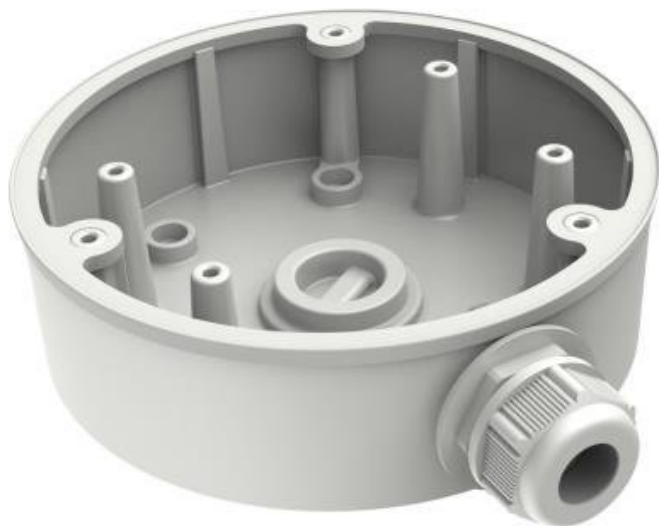

HIKVISION DS-1280ZJ-PT6

Cena celkem:

575 Kč
(bez DPH: 475 Kč)

Běžná cena:

632 Kč

Ušetříte:

57 Kč

Kód zboží:

IPKHIK0466

Part No.:

DS-1280ZJ-PT6

Záruka:

36 měs.

Stav:

Nové zboží

Popis

Hikvision DS-1280ZJ-PT6

Instalační krabice/patice **pro dome kamery** Hikvision. Krabice je vhodná pro vnitřní i venkovní použití (nutné těsnění). Držák by měl být instalován na rovnou stěnu. Stěna musí unést více než 3krát větší hmotnost, než je celková hmotnost kamery a držáku.

ZÁKLADNÍ SPECIFIKACE

Materiál: hliník

Nosnost: 4,5 kg

Rozměry: 162,5 x 137 x 42 mm

Hmotnost: 280 g

Barva: bílá

Kompatibilita: DS-2CD23*6G2, DS-2CD23*7G2, DS-2CD33*6G2, DS-2CD2H***, DS-2DE3*04W a další kompatibilní modely