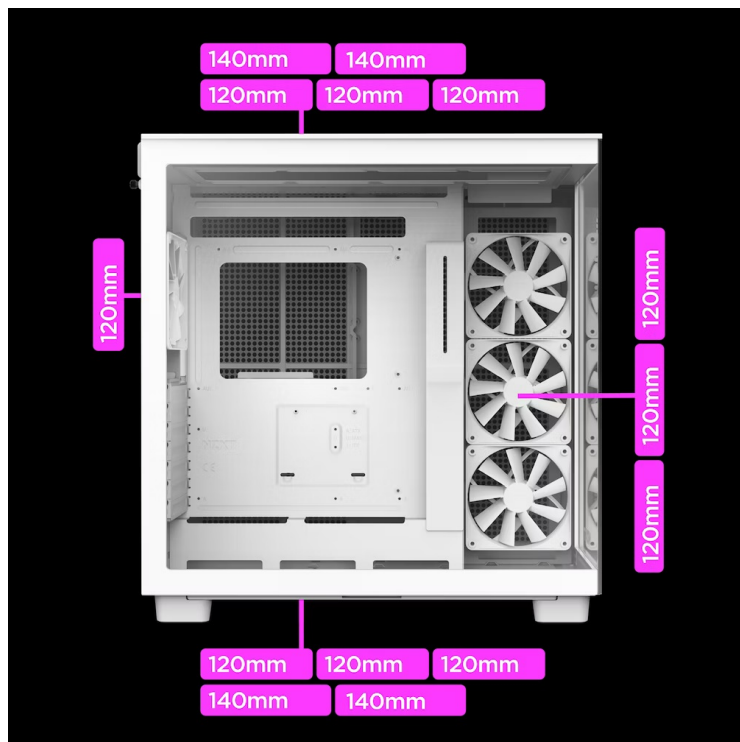

**Formát Middle Tower v dvoukomorové verzi** poskytuje optimální prostor pro uspořádání součástek a přehlednou správu kabelů. Nabízí dost místa pro instalaci až 10 ventilátorů nebo trojice 360mm radiátorů. Součástí jsou již **3 předinstalované 120mm RGB ventilátory** řady F a **jeden ventilátor F120Q**. Perforovaný boční panel podporuje přímé proudění vzduchu.

## ZÁKLADNÍ SPECIFIKACE

**Provedení skříně:** Middle Tower

**Interní pozice:** 2 × 3,5", 6 × 2,5" (4+2)

**Kompatibilita základní desky:** ATX, Micro ATX, Mini ITX

**Zdroj:** bez zdroje

**Konektory na horním panelu:** 1 × USB-C 3.2 Gen2, 2 × USB 3.2 Gen1 (USB 3.0), 1 × kombinovaný port sluchátek a mikrofonu

**Rozměry:** 495 × 466 × 290 mm (výška s nožkami)

**Hmotnost:** 13,1 kg

**Barva:** bílá