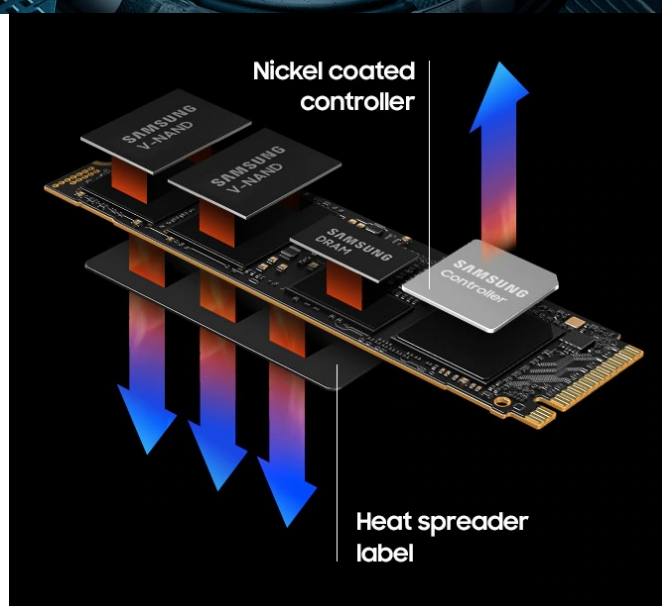

## SAMSUNG 990 PRO 1TB

|              |   |
|--------------|---|
| Cena celkem: | <b>6 990 Kč</b><br><b>(bez DPH: 5 777 Kč)</b> |
| Běžná cena:  | <b>7 689 Kč</b>                               |
| Ušetříte:    | <b>699 Kč</b>                                 |
| Kód zboží:   | HDSS0012                                      |
| Part No.:    | MZ-V9P1T0BW                                   |
| Záruka:      | 60 měs.                                       |
| Stav:        | Nové zboží                                    |

### Samsung 990 PRO - disk zacílený na rychlost

**Interní SSD disk Samsung 990 PRO** s rozhraním **PCIe 4.0**, který dodá vašemu systému extrémní výkon a přenosovou rychlost. Disponuje pokročilým řadičem pro kontrolu teploty a zajistí stabilní provoz i při vysoké a dlouhotrvající zátěži v rámci pracovní činnosti i hraní her. Ve srovnání s předchozím modelem 980 PRO dosahuje **SSD Samsung 990 PRO o 40 % vyšší rychlosti sekvenčního čtení**, respektive sekvenčního zápisu o 55 %. To oceníte při velmi náročných výpočetních procesech, jako jsou **datové analýzy, editace videa a 3D modelů** apod. Vyšší výkon nemusí nutně jít ruku v ruce s vysokou spotřebou.

**SSD disk Samsung 990 PRO** se pyšní vylepšeným designem, který zlepšuje energetickou efektivitu a tím výrazně snižuje spotřebu bez omezení výkonu. I když vzplane impozantní bitva, disk Samsung 990 PRO zachovává chladnou hlavu.

**Poniklovaný řadič s rozdělovačem** udržuje teplotu čipu NAND v optimálních provozních teplotách. **Technologie Dynamic Thermal Guard** monitoruje teplotu disku v reálném čase a upravuje rychlost pro dosažení nejlepšího poměru mezi výkonem a chladem.