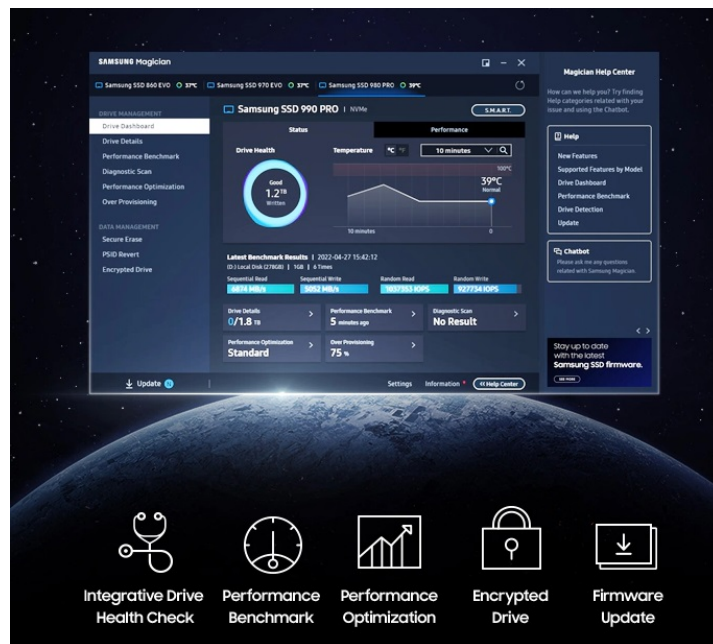

Napumpuje více výkonu do PS5 i PC

Je libo rychlejší načítání a spouštění vašich her na **herní konzoli PlayStation 5** nebo podpora technologie DirectStorage u vybraných PC titulů? **Samsung 990 PRO** vám zprostředkuje maximální herní zážitky díky o **55 % vylepšenému náhodnému výkonu**. S podporou **softwaru Samsung Magician** máte veškerou performanci interního disku pod kontrolou. Pomocí intuitivního rozhraní můžete monitorovat stav jednotky, upravit její výkon, chránit důležité soubory apod.