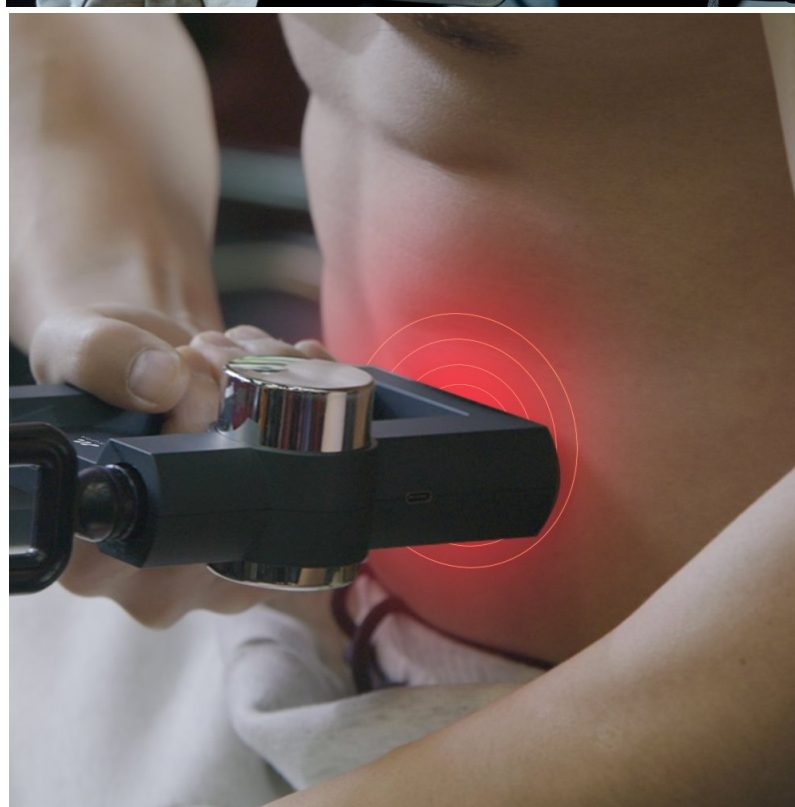

Popis

MISURA MB2

Masážní pistole MISURA MB2 s funkcí tepelné masáže snižuje bolest svalů po cvičení, zmírňuje stres, uvolňuje napjaté svaly a zmírňuje bolest. Tento masážní přístroj je vhodný pro **profesionální i soukromé použití**. Masážní pistole používají lékaři, chiropraktici, trenéři a fyzioterapeuti k různým fyzikálním ošetřením. **Masážní pistole MISURA MB2** se svou zbrusu novou funkcí ohřevu využívá kombinaci tepelné a perkusní terapie. Podporuje krevní oběh a tok lymfy ve svalech.

08 / MASÁŽNÍ HLOUBKA 10 mm

MASÁŽNÍ HLOUBKA 10 mm ZAJISTÍ KOMFORT SVALŮ A ZMÍRNÍ TAK ÚNAVU

FUNKCE

- 32 rychlostních stupňů pro nastavení rychlosti od 1650 otáček/min do 3200 otáček/min
- Inteligentní čip AI regulující výkon dle tlaku na hlavice
- 4 hlavice pro komplexní masáž
- Bezkartáčový silný a tichý motor
- Amplituda 10mm pro silný masážní efekt
- Až 6 hodin masáže na jedno nabití
- Lehký a kompaktní přístroj, který se vejde do kapsy, tašky i kabelky
- Inteligentní digitální a velký display pro snadné ovládání
- Velmi tichý provoz
- 4 stupně režimu horké komprese - 40 až 55 stupňů Celsia (aktivuje vaši energii)