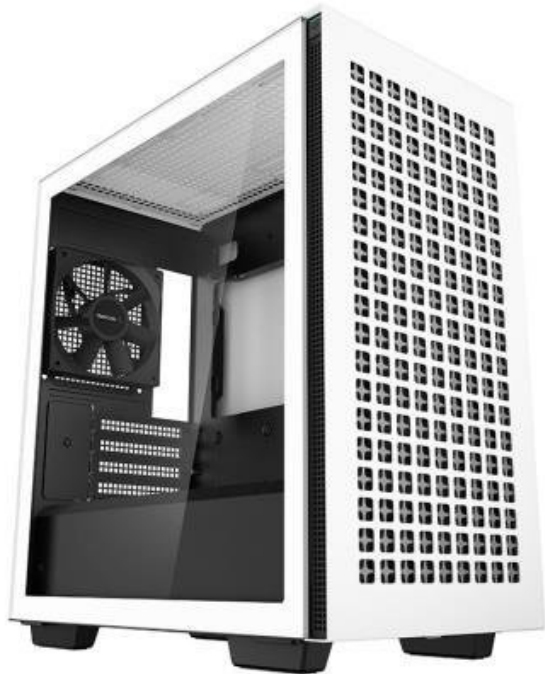

DEEPCOOL CH370 BÍLO-ČERNÁ

Cena celkem:	1 509 Kč (bez DPH: 1 247 Kč)
Běžná cena:	1 660 Kč
Ušetříte:	151 Kč
Kód zboží:	CASDPC1210
Part No.:	R-CH370-WHNAM1-G-1
Záruka:	24 měs.
Stav:	Nové zboží

Popis

DEEPCOOL CH370

Skříň formátu Middle Tower s **průhlednou bočnicí** nabízí **dvě 2,5"** pozice pro SSD disky a **dvě 3,5"** pozice pro pevné disky. Na horním panelu se nachází **dva USB 3.0 porty** a kombinovaný port sluchátek a mikrofonu. Skříň je osazena **jedním ventilátorem o velikosti 120 mm** na zadní straně. Důmyslné řešení umožňuje pohodlné umístění **až 360 mm dlouhého výměníku** vodního chlazení na přední straně. Ve skříni je dostatek prostoru pro chladič CPU do výšky až 165 mm a grafickou kartu o délce 320 mm. Zjistíte potěší také **integrovaná podpora grafické karty** a výsuvný háček na sluchátka. Skříň je dodávána **bez zdroje**. Součástí je také **sada prachových filtrů**.

ZÁKLADNÍ SPECIFIKACE

Provedení skříně: Middle Tower

Interní pozice: 2 × 2,5", 2 × 3,5"

Kompatibilita základní desky: Micro ATX, Mini-ITX

Zdroj: bez zdroje

Konektory na horním panelu: 2 × USB 3.0, 1 × kombinovaný port sluchátek a mikrofonu

Rozměry: 431 × 413 × 215 mm

Barva: bílá-černá