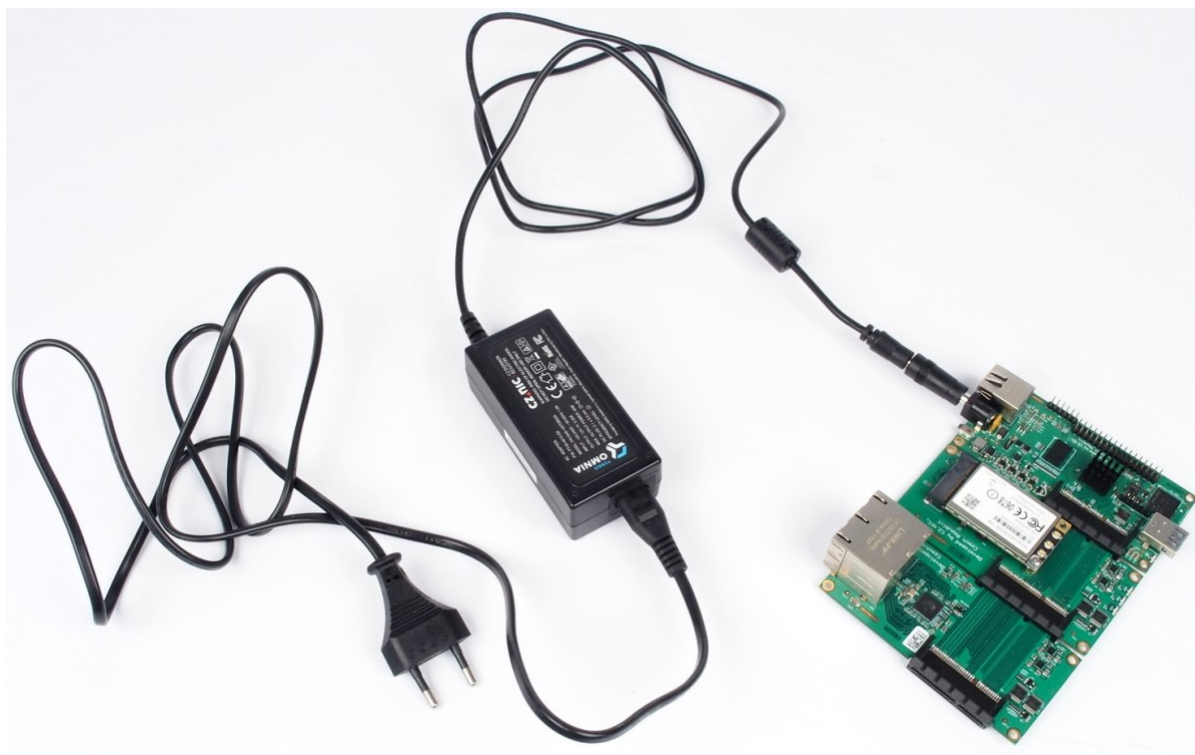

## TURRIS OMNIA NAPÁJECÍ ADAPTÉR 40W

Cena celkem:	<b>433 Kč</b>
	<b>(bez DPH: 358 Kč)</b>
Běžná cena:	<b>476 Kč</b>
Ušetříte:	<b>43 Kč</b>
Kód zboží:	NARCZP0001
Part No.:	RTROM01-PT45-4012-C8
Záruka:	26 měs.
Stav:	Nové zboží

### Turris Omnia napájecí adaptér 40 W

Náhradní napájecí adaptér se standardním **5,5 x 2,1 mm konektorem**. Je vhodný nejen **pro zařízení Turris Omnia**, ale díky výstupnímu napětí DC 12 V také pro LED pásy. Výkon zdroje je až **40 W** a maximální výstupní proud je 3,33 A.

Adaptér je dodáván bez AC kabelu. Jedná se o 2pin kabel 230V

#### ZÁKLADNÍ SPECIFIKACE

**Výkon:** 40 W

**Vstupní napětí:** 100-240 V

**Výstupní napětí:** 12 V

**Proud:** max. 3,33 A

**Velikost konektoru:** 5,5 x 2,1 mm

**Barva:** černá