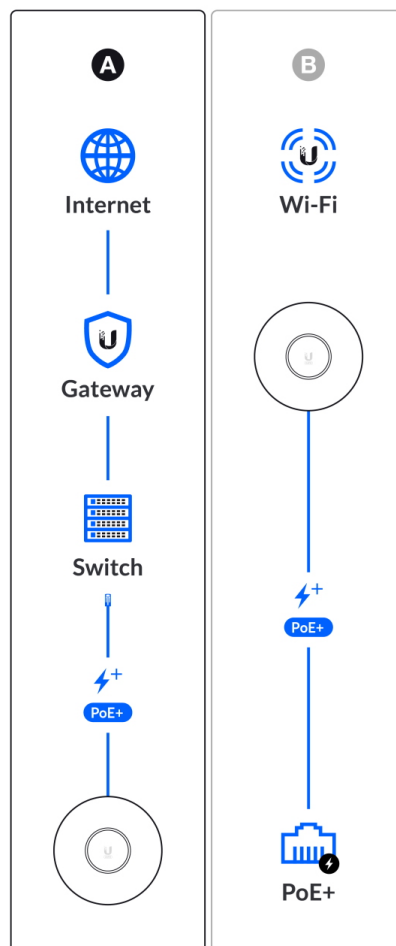

Konfiguraci a správu UniFi zařízení umožňuje aplikace UniFi Network, která je předinstalovaná na [UniFi OS konzolích](#) (UniFi Dream Machine, Dream Router, Dream Wall, Express, Cloud Gateway Ultra atd.). Alternativou je volně dostupný software UniFi Network Server, určený pro instalaci na vlastní počítač nebo server (Windows, MacOS, Linux). Software UniFi Network Server je neustále vylepšován, a proto doporučujeme vždy používat aktuální verzi, kterou stahujete na stránkách Ubiquiti v sekci [Download](#). Více informací o tomto produktu se dozvíte také na [školení Ubiquiti](#).