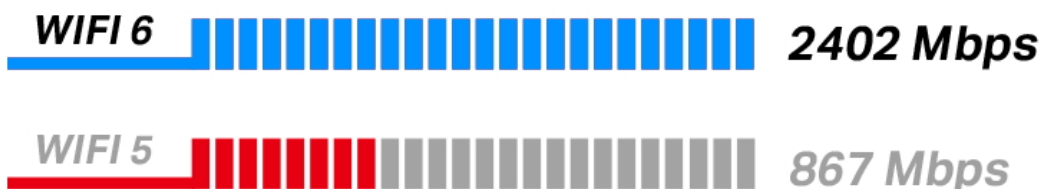

#### Adaptér AX3000 Wi-Fi 6 Bluetooth 5.2 PCIe

Duální bezdrátová karta do PCIe slotu s přenosovou rychlostí **až 2402 Mb/s (5 GHz) + 574 Mb/s (2,4 GHz)**. Je plně kompatibilní se všemi bezdrátovými produkty standardů **802.11a/b/g/n/ac/ax**. Karta podporuje **Bluetooth 5.2** přenos a je dodávána se 2 externími anténami, které lze v případě potřeby vyměnit za jiné s větším ziskem. Bezdrátová komunikace je chráněná šifrováním **64/128 bit WEP, WPA/WAP2/WPA3, WPA-PSK/WPA2-PSK a 802.1x**, aby vaše data zůstala zabezpečena.