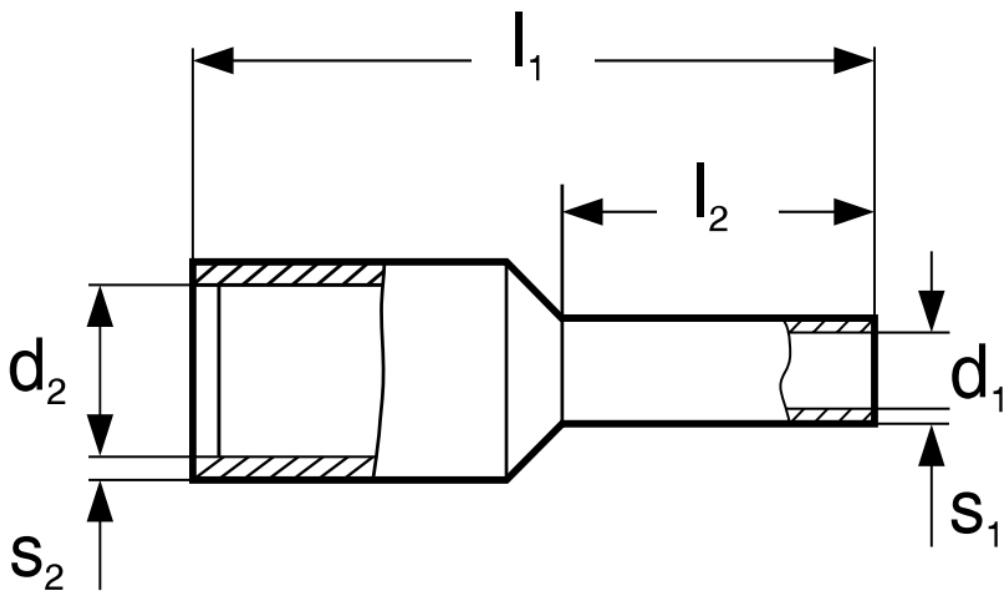

Lisovací dutinka **DI 6-12** s izolací, dle DIN 46228 pro Cu laněné vodiče (nelze použít pro plné vodiče).

ZÁKLADNÍ SPECIFIKACE

Jmenovitý průřez: 6 mm²

Délka pouzdra: 12 mm

Izolační materiál: polypropylen

Materiál: měď

Povrch: cínovaný

Barva: černá

Označení	Průřez vodiče v mm ²	Rozměry v mm					
		l ₁	l ₂	d ₁	d ₂	s ₁	s ₂
DI 4-10	4	17,0	10,0	2,8	4,8	0,20	0,30
DI 4-12		20,0	12,0	2,8	4,8	0,20	0,30
DI 4-18		26,0	18,0	2,8	4,8	0,20	0,30
DI 6-12	6	20,0	12,0	3,5	6,3	0,20	0,30
DI 6-18		26,0	18,0	3,5	6,3	0,20	0,30
DI 10-12	10	22,0	12,0	4,5	7,6	0,20	0,40
DI 10-18		28,0	18,0	4,5	7,6	0,20	0,40
DI 16-12	16	24,0	12,0	5,8	8,8	0,20	0,40
DI 16-18		28,0	18,0	5,8	8,8	0,20	0,40