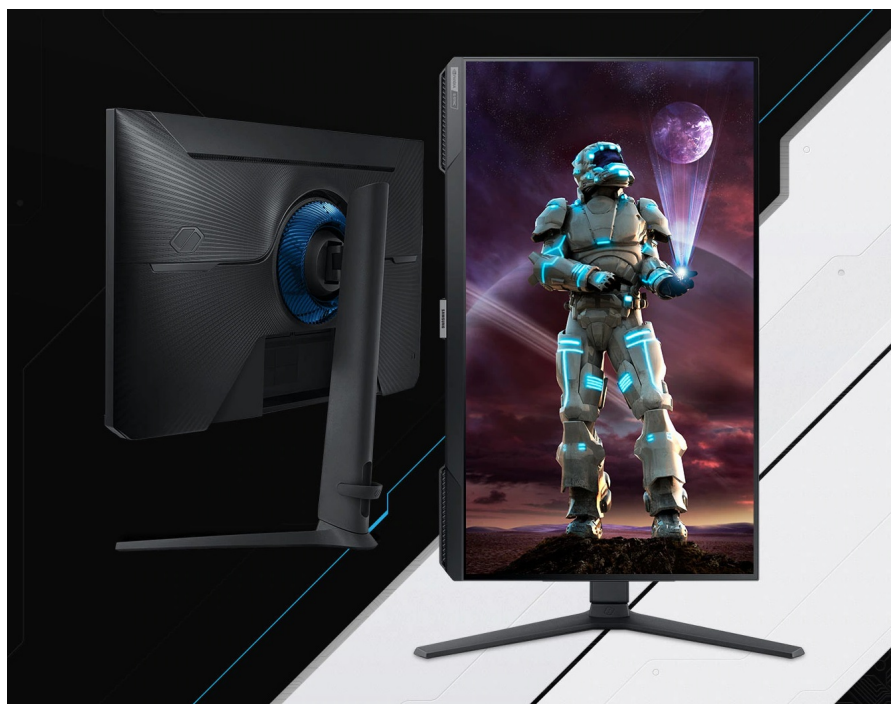

Záruka:

24 měs.

Stav:

Nové zboží

Popis

Přijměte zodpovědnost za vítězství s monitorem Samsung Odyssey G40B

Herní monitor Samsung Odyssey G40B si smysle na těch nejnáročnějších gamingových výzvách. **Na ploše 24.5 palců** vás přenesou do herních světů, které jsou vykresleny v ostrém a detailním **Full HD rozlišení** a především dokonale plynule. **IPS panel** produkuje široké pozorovací úhly, díky kterým si živé a zářivé barvy dopřejete ze všech stran pohledu bez kreslení.

Vidět více, hrát lépe

Herní monitor **Samsung Odyssey G40B** vás nenechá napospas nepřátelům, kteří útočí ze stran. Obrazovka umožňuje úpravu poměru stran na 21:9 a spolu s **funkcí Ultrawide Game View** získáte mnohem lepší přehled na mapě, hřišti nebo závodním okruhu. Vašemu pohodlí nahraje **ergonomický stojan** s možností nastavení do výšky a funkcí Pivot. Displej tak umístíte do komfortní polohy podle svých požadavků.