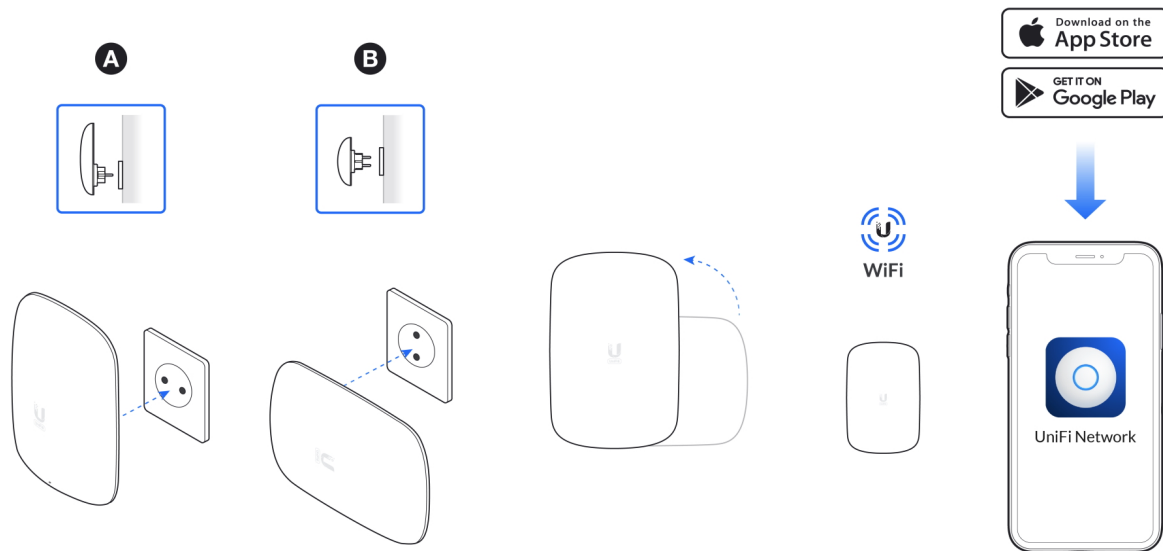

Důležité: Tyto požadavky musí být splněny, aby bylo možné adaptovat/použít Extender U6!

- Přístupové body poskytující připojení pro U6 Extender musí být aktualizovány na verzi 6.0.11 nebo novější.
- Dream Machine (UDM) musí být aktualizovaný na verzi 1.12.22 nebo novější.
- Dream Router (UDR) musí být aktualizovaný na verzi 2.3.15 nebo novější.

ZÁKLADNÍ SPECIFIKACE

Standardy Wi-Fi: 802.11a/b/g/n/ac/ax, Wi-Fi 4, Wi-Fi 5, Wi-Fi 6

Přenosová rychlost: 4,8 Gbps (5 GHz), 573.5 Mbps (2,4 GHz)

Anténa: interní, 5 dBi pro 2,4 GHz, 6 dBi pro 5 GHz

Zabezpečení: WPA-PSK, WPA-Enterprise (WPA/WPA2/WPA3)

Napájení: univerzální AC vstup, AC 100-240 V (50/60 Hz)

Hmotnost: 340 g

Rozměry: 169,7 x 112,2 x 77,6 mm

Manuál (montážní návod):

<https://dl.ui.com/qig/u6-extender-eu>

Datasheet:

<https://dl.ui.com/ds/u6-extender-eu_ds.pdf>