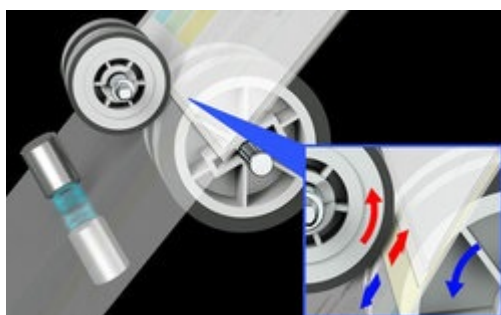

Díky **automatickému podavači**, který pojme až 100 listů papíru, a **rychlosti skenování až 40 stran za minutu** zvládne zpracovat velký objem práce bez námahy uživatele. Nechybí **funkce pro ochranu papíru, detekci nečistot** a další, aby vaše dokumenty byly v optimální bezpečí.