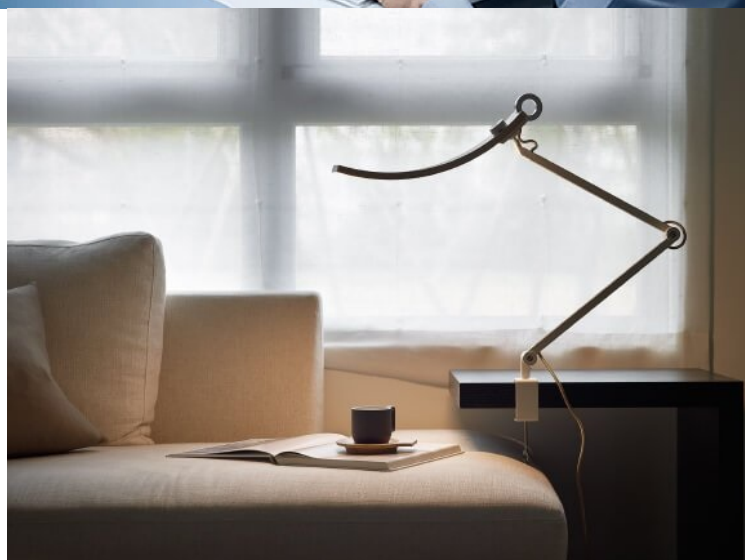

Popis

BenQ WiT - LED lampička k počítači i na noční stolek

Stolní LED lampička BenQ WiT k počítači nebo notebooku s unikátním rozšířeným designem, která se postará o komfortní osvětlení prostoru a pohodlí vašich očí. Disponuje **inteligentním řízením detekce osvětlení** ve vnitřním prostředí, a tak poskytuje vyvážený výkon pro každou příležitost. **LED lampička BenQ WiT** je navržena **pro pohodlné čtení dokumentů i multimediální zábavu** při sledování displeje PC, notebooku, tabletu nebo třeba herní konzole.

Zajišťuje správné osvětlení **pro tak zvané elektronické čtení** a **zamezuje nechtěným odleskům nebo diskomfortu očí**, který je typicky spjat s běžným nebo nedostatečným osvětlením v místnosti. **Konstrukční technologie Smile Curve** se vyznačuje unikátním zakřivením hlavy, které je nejenom estetické na pohled, ale také produkuje **rovnoměrný proud světla**.

BenQ WiT

LED stolní lampička **s nastavitelným ramenem a otočným kloubem** umožňuje nasměrovat světlo přesně tam, kam potřebujete. Jediněčně **zakřivený tvar** lampy WiT je ztělesněním funkčnosti slučující se s estetikou. Ve srovnání s tradičními lampami dodává **rovnoměrné světlo** v rozsahu až 90 cm. Pouhým otočením knoflíku si můžete **nastavit jas i barevnou teplotu** od teplé bílé až po studenou. Inteligentní **režim elektronického čtení**, v kombinaci se zabudovaným **snímačem okolního světla**, redukuje kontrastní oslnění a odlesky na obrazovkách.