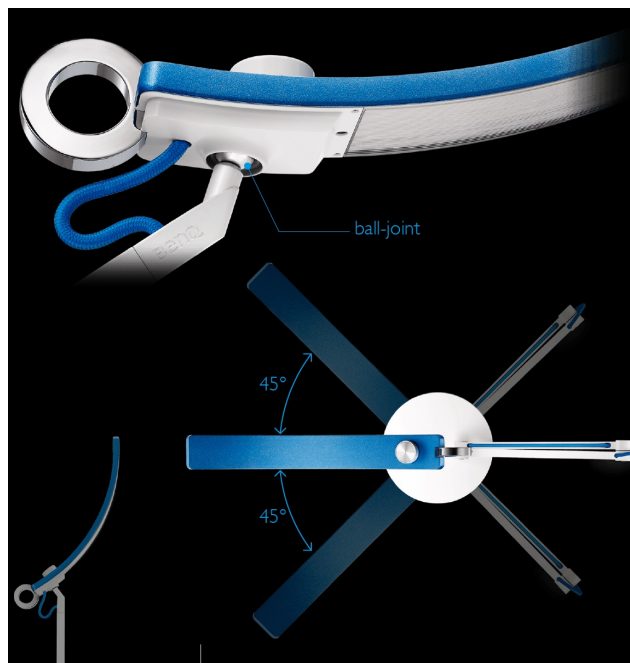

Efektivně tak potlačuje nežádoucí odlesky a oslnění. Samozřejmostí jsou pak **funkce pro nastavení jasů nebo barevné teploty**. Jediným dotykem aktivujete režim elektronického čtení a **zabudovaný snímač okolního světla**. Nastavení barevné teploty vám umožní otočením knoflíku zvolit buď relaxační a odpočinkové světlo, nebo intenzivní chladnou teplotu pro soustředěnou pracovní činnost.