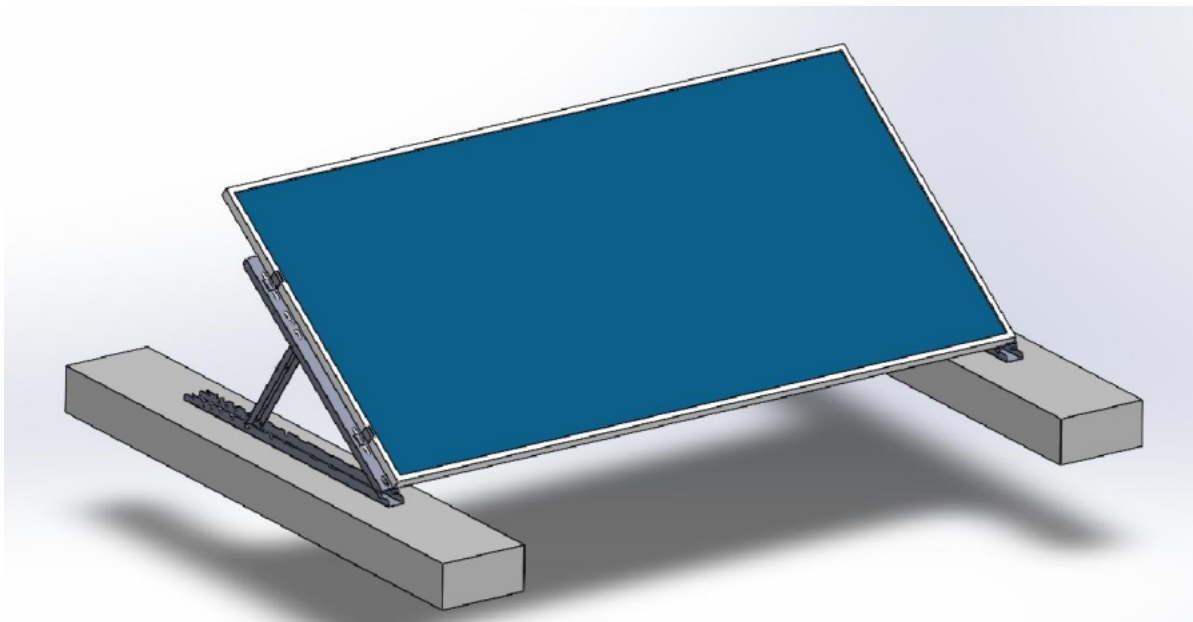

## XTEND SOLARMI SCOMP-8SA35

Cena celkem:	<b>9 097 Kč</b> <b>(bez DPH: 7 519 Kč)</b>
Běžná cena:	<b>10 007 Kč</b>
Ušetříte:	<b>910 Kč</b>
Kód zboží:	SOPGWL0332
Part No.:	SCOMP-8SA35
Záruka:	26 měs.
Stav:	Nové zboží

### Xtend Solarmi SCOMP-8SA35

Nastavitelný **systém SC pro instalaci 8 solárních panelů v řadě** na plochou střechu. **Sada tedy obsahuje 9 samotných držáků** s příslušenstvím.

- Určeno pro ploché střechy
- Nastavitelný úhel sklonu (15°, 20°, 25°, 30° nebo 35°)
- Dva způsoby upevnění: zátěžový způsob, nebo uchycení pomocí šroubů
- Lze rozšířit o další lišty SCHL1M-40 (CHL1M1-40) se spojkami SCPL-40

### ZÁKLADNÍ SPECIFIKACE

**Určení:** pro 8× solární panel 35 × 1134 mm (délka panelu je libovolná, doporučeno max. 2279 mm)

**Materiál:** eloxovaný hliník (6005-T5)

**Barva:** stříbrná - šedá