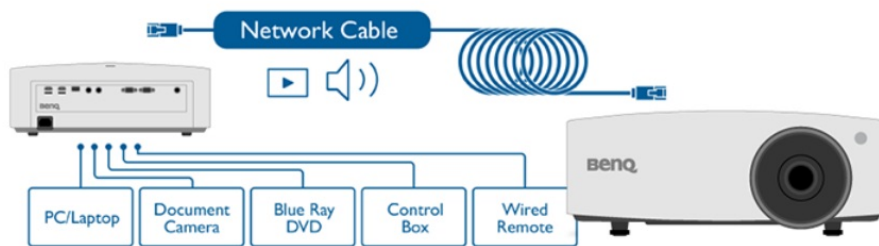

### BenQ LU935 - konferenční projektor s vysokou svítivostí

**BenQ LU935 je projektor** určený pro **konferenční místnosti**, který disponuje laserovým zdrojem světla s dlouhou životností a pokročilými režimy pro prezentace ve firemním prostředí. **Režim infografiky** zajišťuje perfektní zobrazení obrázků a textů. Spolu s **92% pokrytím normy Rec.709** a technologií DLP produkuje syté a zářivé barvy po dlouhou dobu bez snížení kvality.

**Režim prezentace** je ideální pro běžné prezentace text a tabulek a **video režim** oceníte při přehrávání dynamických videí. **Vysoká svítivost 6000 ANSI lumenů** zajišťuje skvělou viditelnost za všech světelných podmínek.

**Široký horizontální i vertikální posun objektivu** předejde problémům s instalací a umístěním v prostoru. Konstrukce projektoru **BenQ LU935** zajišťuje ideální těsnění proti vniknutí prachu.

**HDBT™** Supported

## BenQ LU935

Laserový **WUXGA** projektor s rozlišením **1920 x 1200** obrazových bodů nabízí svítivost **6000 ANSI** lumenů, kontrastní poměr **3 000 000:1** a 92 % pokrytí normy **Rec.709** pro mnohem realističtější barvy a věrný obraz. Projektor dokáže vytvořit promítací plochu **o velikosti až 300"** a podporuje také 3D zobrazení. Díky korekci lichoběžníkového zkreslení můžete mít obraz přesně tam, kde potřebujete. Projektor nabízí široké možnosti připojení, včetně **HDBaseT**, které zprostředkuje připojení Full HD videa, audia a ethernetu jedním kabelem, a umožňuje tak ovládání ze vzdálenosti až 100 m. Podporuje také **360° projekci**, promítání obrazu na strop, stěny, podlahu nebo dokonce šikmé plochy, například ve veřejných prostorách. Bezúdržbový provoz a dlouhou životnost projektoru zajistí prachotěsně uzavřená laserová jednotka splňující certifikaci **IP5X**.