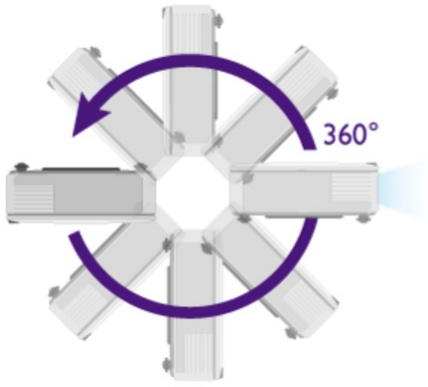

Široký horizontální i vertikální posun objektivu předejde problémům s instalací a umístěním v prostoru. Konstrukce projektoru **BenQ LU935** zajišťuje ideální těsnění proti vniknutí prachu.

HDBT™ Supported