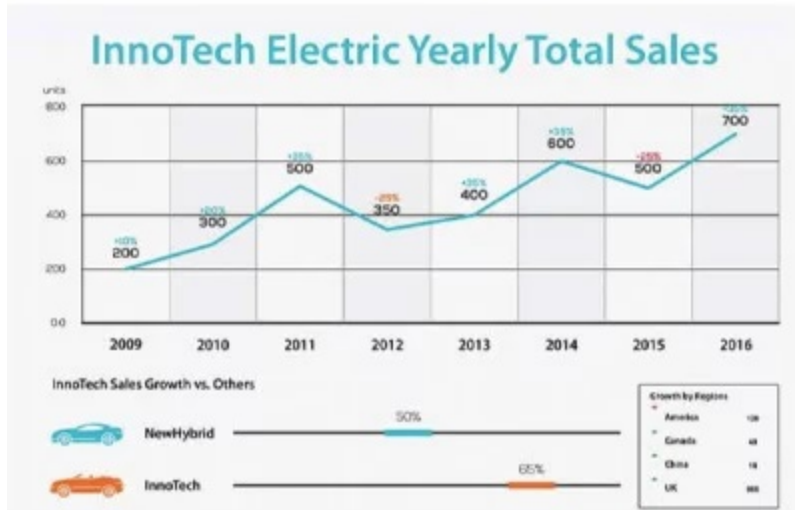

Režim prezentace je ideální pro běžné prezentace text a tabulek a **video režim** oceníte při přehrávání dynamických videí. **Vysoká svítivost 6000 ANSI lumenů** zajišťuje skvělou viditelnost za všech světelných podmínek.