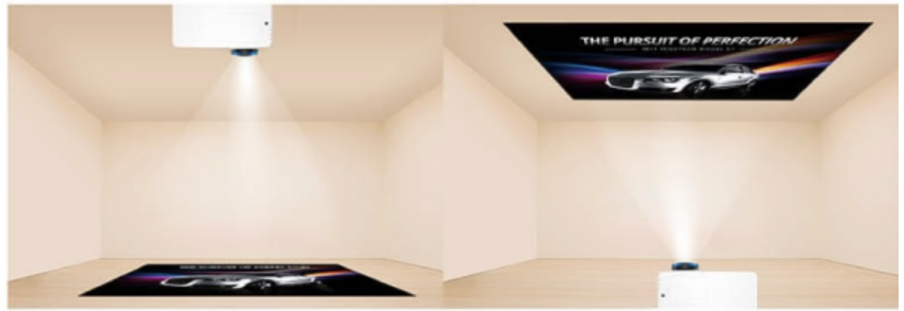

### BenQ LU935 - konferenční projektor s vysokou svítivostí

**BenQ LU935 je projektor** určený pro **konferenční místnosti**, který disponuje laserovým zdrojem světla s dlouhou životností a pokročilými režimy pro prezentace ve firemním prostředí. **Režim infografiky** zajišťuje perfektní zobrazení obrázků a textů. Spolu s **92% pokrytím normy Rec.709** a technologií DLP produkuje syté a zářivé barvy po dlouhou dobu bez snížení kvality.

**Režim prezentace** je ideální pro běžné prezentace text a tabulek a **video režim** oceníte při přehrávání dynamických videí. **Vysoká svítivost 6000 ANSI lumenů** zajišťuje skvělou viditelnost za všech světelných podmínek.

## BenQ LU935

Laserový **WUXGA** projektor s rozlišením **1920 x 1200** obrazových bodů nabízí svítivost **6000 ANSI** lumenů, kontrastní poměr **3 000 000:1** a 92 % pokrytí normy **Rec.709** pro mnohem realističtější barvy a věrný obraz. Projektor dokáže vytvořit promítací plochu **o velikosti až 300"** a podporuje také 3D zobrazení. Díky korekci lichoběžníkového zkreslení můžete mít obraz přesně tam, kde potřebujete. Projektor nabízí široké možnosti připojení, včetně **HDBaseT**, které zprostředkuje připojení Full HD videa, audia a ethernetu jedním kabelem, a umožňuje tak ovládání ze vzdálenosti až 100 m. Podporuje také **360° projekci**, promítání obrazu na strop, stěny, podlahu nebo dokonce šikmé plochy, například ve veřejných prostorách. Bezúdržbový provoz a dlouhou životnost projektoru zajistí prachotěsně uzavřená laserová jednotka splňující certifikaci **IP5X**.