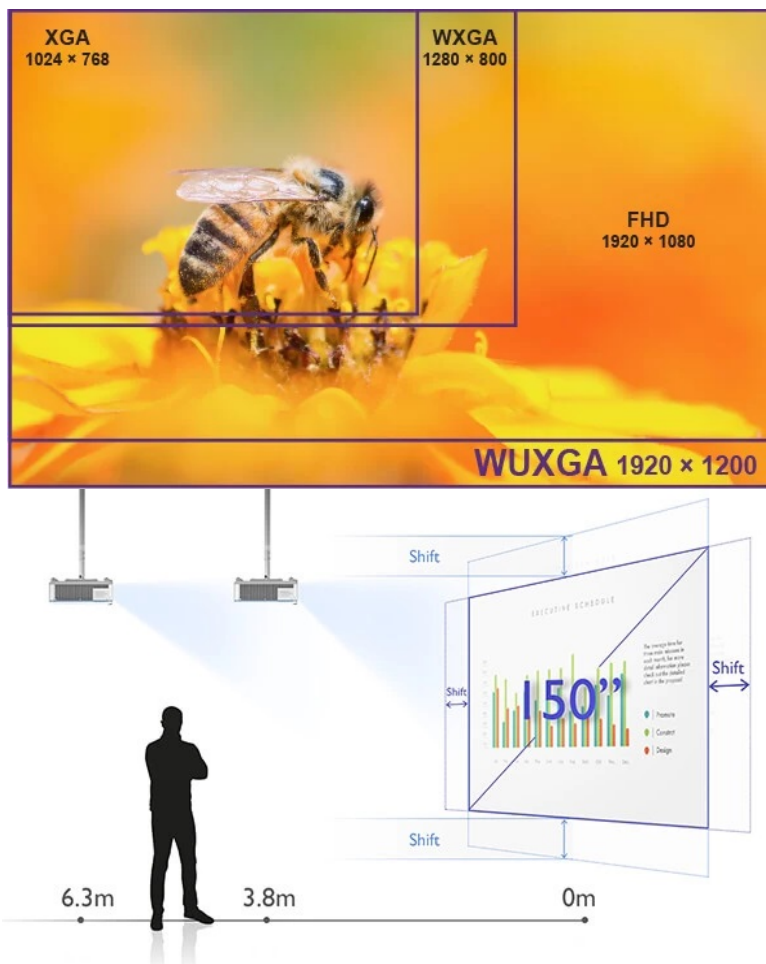

### BenQ LU785 - jednoduchý projektor pro konference

**DLP projektor BenQ LU785** poskytuje vysokou kvalitu obrazu pro vaše prezentace ve firemní sféře. **Režim infografiky** potěší všechny moderní uživatele, kteří chtějí představit své nápady a návrhy formou bohaté, ale přehledné infografiky. Tento režim vykreslí texty i grafický obsah jasně a zřetelně. Ve spojení s **96% pokrytí normy Rec.709** produkuje syté a živé barvy. **Projektor BenQ LU785** disponuje **svítivostí 6000 ANSI lumenů**, která podporuje komfortní sledování i v osvětlených, středně velkých **místnostech**.

### BenQ LU785

Laserový **WUXGA** projektor s rozlišením **1920 x 1200** obrazových bodů nabízí svítivost **6000 ANSI** lumenů, kontrastní poměr **3 000 000:1** a 96 % pokrytí normy **Rec.709** pro mnohem realističtější barvy a věrný obraz. Technologie **BlueCore Laser** zajišťuje nulovou odchylku laserových diod, zvyšuje světelný tok do světelného tunelu a zvyšuje jeho účinnost. Projektor dokáže vytvořit promítací plochu **o velikosti až 300"** a podporuje také 3D zobrazení. Díky korekci lichoběžníkového zkreslení můžete mít obraz přesně tam, kde potřebujete. Podporuje také **360° projekci**, promítání obrazu na strop, stěny, podlahu nebo dokonce šikmé plochy, například ve veřejných prostorech. Bezúdržbový provoz a dlouhou

## **ZÁKLADNÍ SPECIFIKACE**

**Technologie projektoru:** DLP

**Rozlišení:** 1920 x 1200 px

**Jas:** 6000 ANSI lumenů

**Kontrastní poměr:** 3000000:1

**Rozhraní:** 2x HDMI, 1x HDMI-MHL, 1x VGA vstup, 1x VGA výstup, 1x USB typ A, 1x USB mini B, 1x RJ-45 LAN, 1x RS-232, 1x kompozitní vstup, 1x audio vstup, 1x audio výstup, 1x RCA audio vstup (L/R), 1x 3D Sync výstup