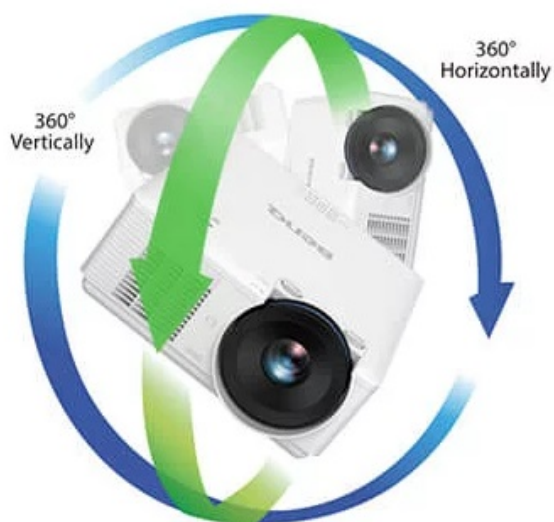

### BenQ LU785 - jednoduchý projektor pro konference

**DLP projektor BenQ LU785** poskytuje vysokou kvalitu obrazu pro vaše prezentace ve firemní sféře. **Režim infografiky** potěší všechny moderní uživatele, kteří chtějí představit své nápady a návrhy formou bohaté, ale přehledné infografiky. Tento režim vykreslí texty i grafický obsah jasně a zřetelně. Ve spojení s **96% pokrytí normy Rec.709** produkuje syté a živé barvy. **Projektor BenQ LU785** disponuje **svítivostí 6000 ANSI lumenů**, která podporuje komfortní sledování i v osvětlených, středně velkých **místnostech**.

### BenQ LU785

Laserový **WUXGA** projektor s rozlišením **1920 x 1200** obrazových bodů nabízí svítivost **6000 ANSI** lumenů, kontrastní poměr **3 000 000:1** a 96 % pokrytí normy **Rec.709** pro mnohem realističtější barvy a věrný obraz. Technologie **BlueCore Laser** zajišťuje nulovou odchylku laserových diod, zvyšuje světelný tok do světelného tunelu a zvyšuje jeho účinnost. Projektor dokáže vytvořit promítací plochu **o velikosti až 300"** a podporuje také 3D zobrazení. Díky korekci lichoběžníkového zkreslení můžete mít obraz přesně tam, kde potřebujete. Podporuje také **360° projekci**, promítání obrazu na strop, stěny, podlahu nebo dokonce šikmé plochy, například ve veřejných prostorech. Bezúdržbový provoz a dlouhou

## **ZÁKLADNÍ SPECIFIKACE**

**Technologie projektoru:** DLP

**Rozlišení:** 1920 x 1200 px

**Jas:** 6000 ANSI lumenů

**Kontrastní poměr:** 3000000:1

**Rozhraní:** 2x HDMI, 1x HDMI-MHL, 1x VGA vstup, 1x VGA výstup, 1x USB typ A, 1x USB mini B, 1x RJ-45 LAN, 1x RS-232, 1x kompozitní vstup, 1x audio vstup, 1x audio výstup, 1x RCA audio vstup (L/R), 1x 3D Sync výstup

**Barva:** bílá

**Hmotnost:** 10,7 kg