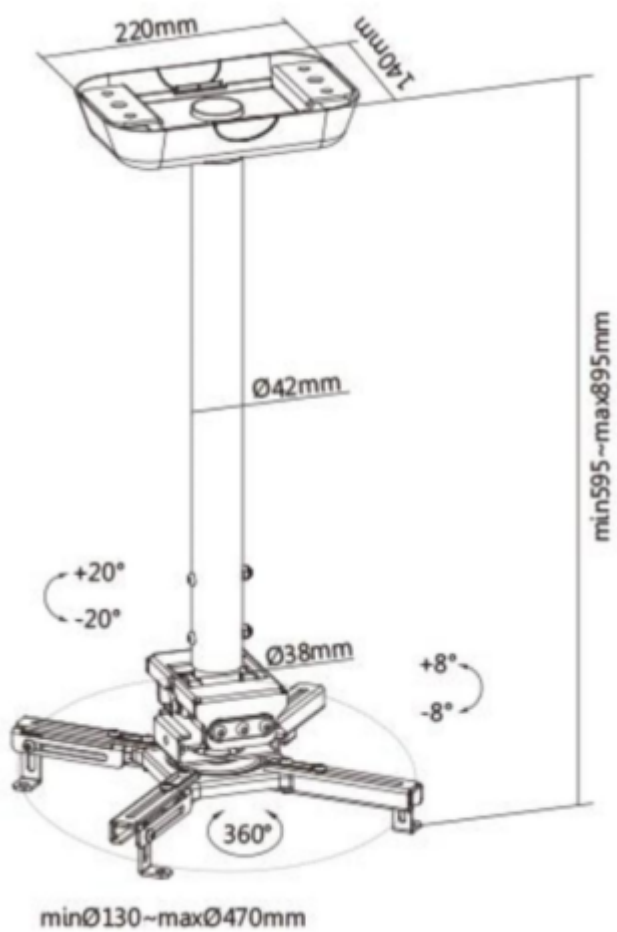

Popis

Sunne by Elite Screen PRO300M2

Držák na strop pro projektory. Maximální zatížení tohoto držáku je **35 kg**. Držák nabízí naklonění 8° a otočení 360°.

ZÁKLADNÍ SPECIFIKACE

Max. zatížení: 35 kg

Vzdálenost od stropu: 600 - 900 mm

Materiál: ocel

Barva: bílá

[Informační list](#)