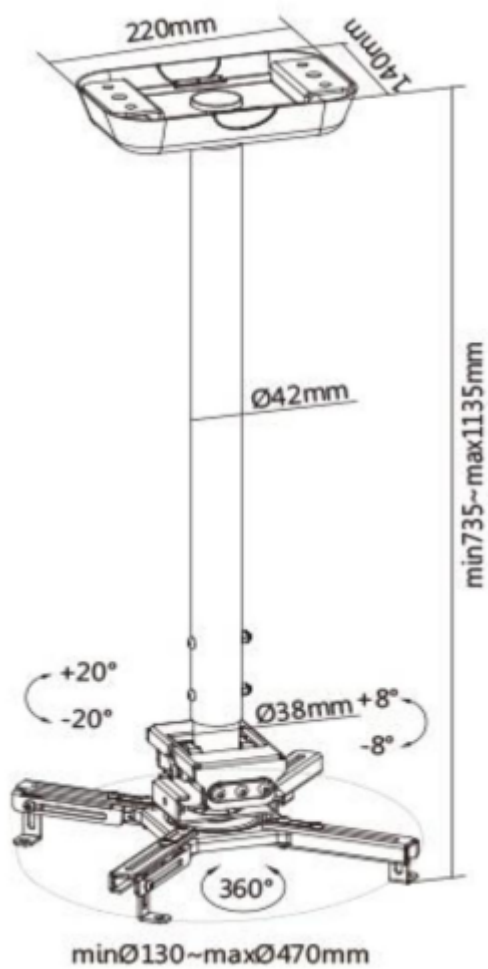

Popis

Sunne by Elite Screen PRO300XL2

Držák na strop pro projektory. Maximální zatížení tohoto držáku je **35 kg**. Držák nabízí naklonění 8° a otočení 360°.

ZÁKLADNÍ SPECIFIKACE

Max. zatížení: 35 kg

Vzdálenost od stropu: 740-1140 mm

Materiál: ocel

Barva: bílá

[Informační list](#)