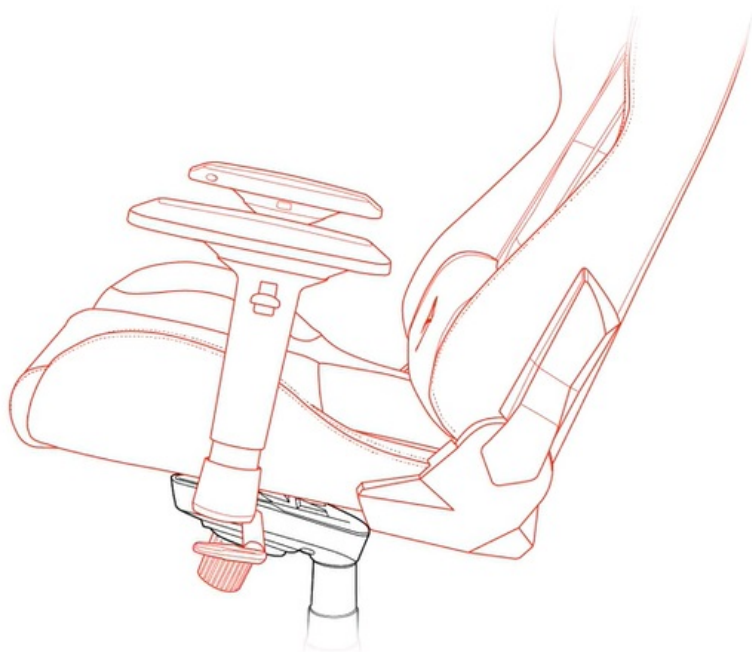

Popis

Arozzi VERNAZZA SuperSoft - superměkkost pro vaše pohodí

Herní židle Arozzi VERNAZZA SuperSoft z kvalitního prodyšného materiálu, která vám poskytne vysoký komfort při náročné a dlouhotrvající práci i hraní her. **Pokročilý ergonomický design** ocení především vaše záda. Konstrukce židle podporuje **správné držení těla** a umožní vám pohodlně pracovat po delší dobu. K dispozici jsou **dva polštáře z paměťové pěny**.

Bederní polštář slouží pro oporu zad a **polštář v oblasti opěrky hlavy** zase poskytne oporu pro krk a nejbližší okolí hlavy. **Mikrovlákno Supersoft** je speciální typ tkaniny, která je lehká na dotek a současně velmi odolná. Je zhotovena z vláken, která jsou tak hustá, že v nich neulpívá tolik prachu ani alergenů.

Samozřejmostí jsou široké možnosti **nastavení a přizpůsobení výšky nebo opěradla** dle vašich požadavků. Díky **funkci houpaní** uzamknete židli v dané poloze a při jemném naklání můžete relaxovat. Nebo můžete židli v určité poloze rovnou zamknout a opěradlo i sedák stabilizovat. **Loketní opěrky jsou nastavitelné ve 4 směrech** a potěší také celková **nosnost 145 kg**.

ZÁKLADNÍ SPECIFIKACE

Nastavitelná výška sedadla: 48-57 cm

Výška židle: 134-143 cm

Šířka sedáku: 31 cm

Hloubka sedáku: 52 cm

Výška opěradla: 86 cm

Nosnost: 145 kg

Hmotnost: 26 kg