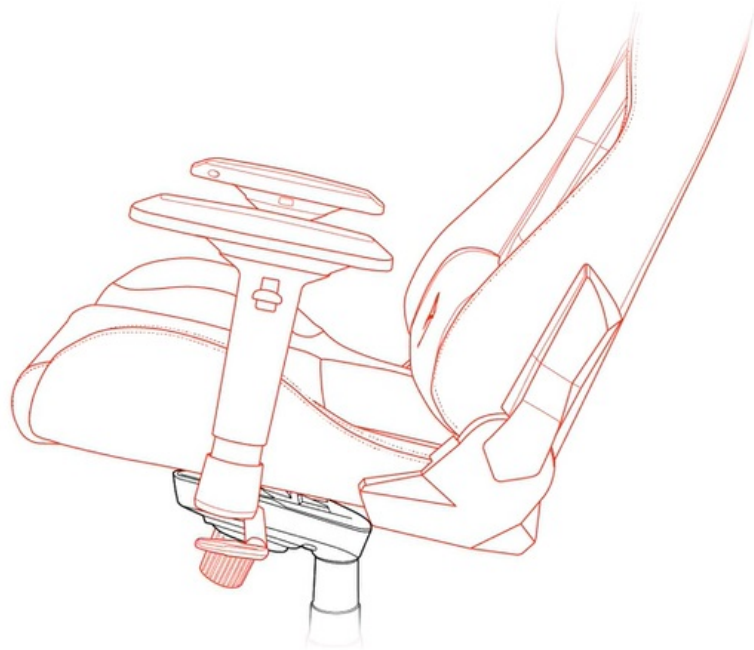

**Bederní polštář** slouží pro oporu zad a **polštář v oblasti opěrky hlavy** zase poskytne oporu pro krk a nejbližší okolí hlavy. **Mikrovlákno Supersoft** je speciální typ tkaniny, která je lehká na dotek a současně velmi odolná. Je zhotovena z vláken, která jsou tak hustá, že v nich neulpívá tolik prachu ani alergenů.

Samozřejmostí jsou široké možnosti **nastavení a přizpůsobení výšky nebo opěradla** dle vašich požadavků. Díky **funkci houpaní** uzamknete židli v dané poloze a při jemném naklání můžete relaxovat. Nebo můžete židli v určité poloze rovnou zamknout a opěradlo i sedák stabilizovat. **Loketní opěrky jsou nastavitelné ve 4 směrech** a potěší také celková **nosnost 145 kg**.