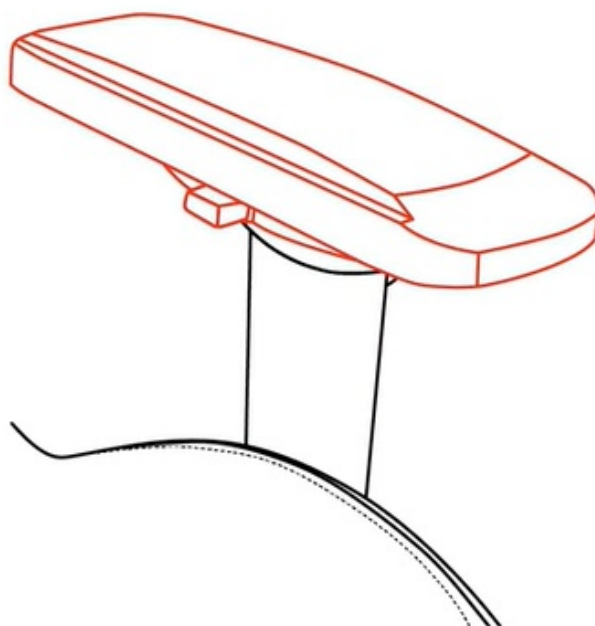

Další výhodou zvýšené hustoty vláken je také **odolnost proti kapalině**. Díky tomu je zajištěno snadné čištění a nižší riziko zabarvení. Materiál si rovněž drží svou barvu, a tak vypadá stále jako nový. **Základna zhotovena z kvalitního hliníku** zajišťuje pevnost a vysokou odolnost celé **židle Arozzi VERNAZZA SuperSoft**.

Samozřejmostí jsou široké možnosti **nastavení a přizpůsobení výšky nebo opěradla** dle vašich požadavků. Díky **funkci houpaní** uzamknete židli v dané poloze a při jemném naklání můžete relaxovat. Nebo můžete židli v určité poloze rovnou zamknout a opěradlo i sedák stabilizovat. **Loketní opěrky jsou nastavitelné ve 4 směrech** a potěší také celková **nosnost 145 kg**.