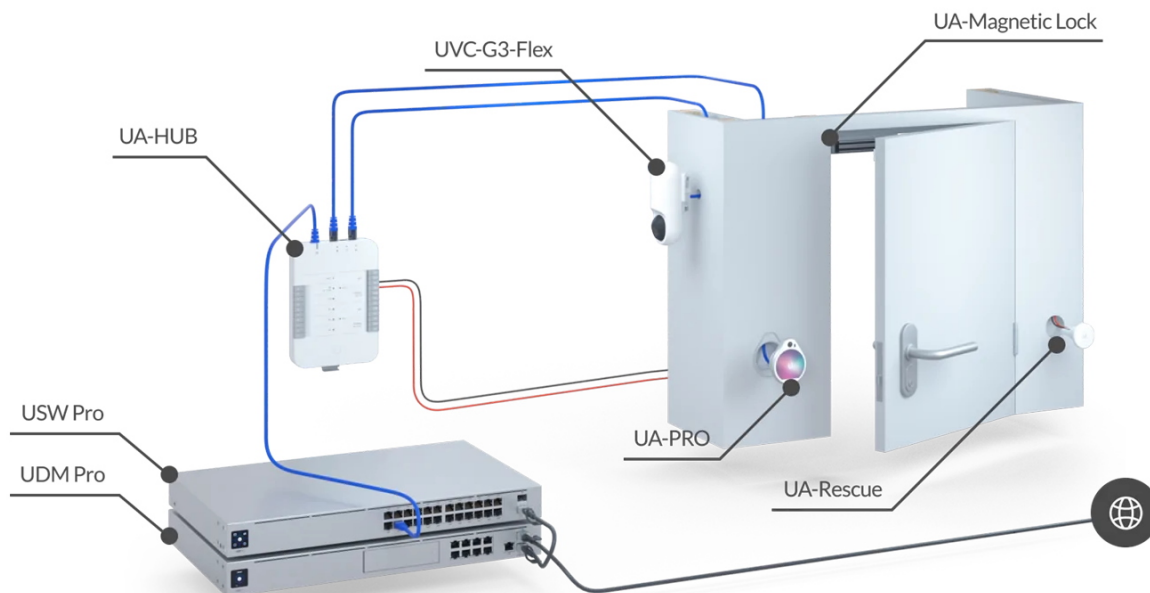

ZÁKLADNÍ SPECIFIKACE

Rozhraní: svorkovnice (COM/NO/NC), 18-24 AWG
Spínač: DC 28 V (4 A), mosazný klíč s vnitřní vlnou
Hmotnost: 94 g
Rozměry: 74 x 60 x 60 mm

Manuál (montážní návod):

<https://dl.ui.com/qig/ua-rescue>

Datasheet:

<https://dl.ui.com/ds/ua-rescue_ds.pdf>