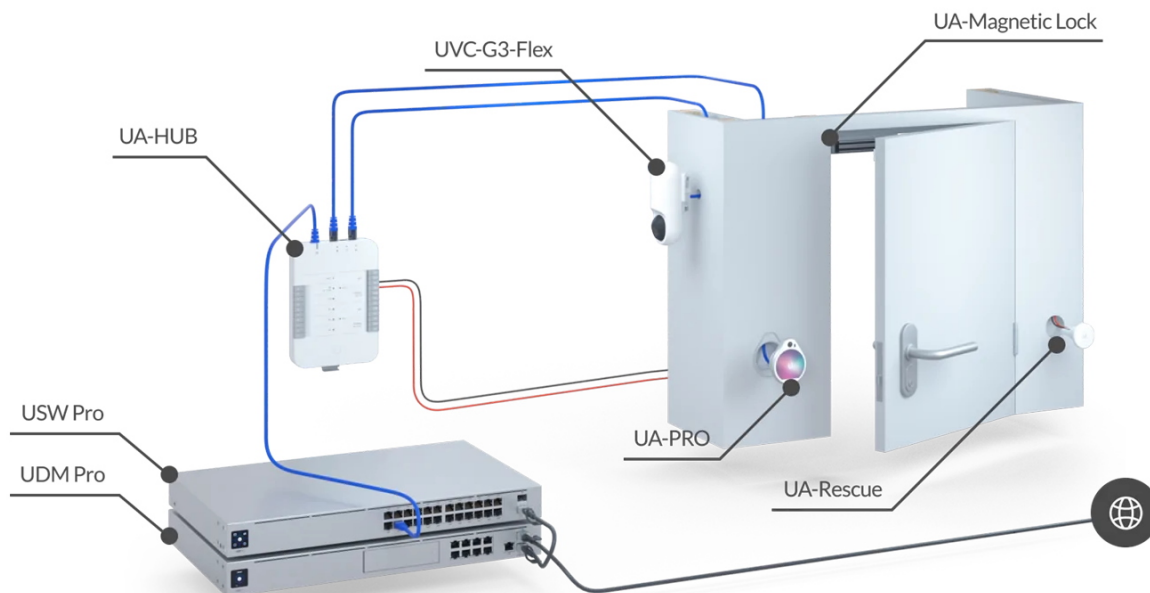

## UBIQUITI UNIFI ACCESS RESCUE KEYSWITCH

Cena celkem:	<b>2 056 Kč</b> <b>(bez DPH: 1 699 Kč)</b>
Běžná cena:	<b>2 262 Kč</b>
Ušetříte:	<b>206 Kč</b>
Kód zboží:	PRSUBT0006
Part No.:	UA-Rescue
Záruka:	26 měs.
Stav:	Nové zboží

### Ubiquiti UniFi Access Rescue KeySwitch

**Nouzový/záchranný spínač** KeySwitch zajišťující redundanci (zálohování) **k otevírání dveří v případě poruchy systému.**

UniFi Access Rescue KeySwitch je jednopólový dvoupolohový manuální spínač určený pro systém UniFi Access. V případě poruchy systému umožňuje UA-Rescue KeySwitch uživateli **ručně odemknout jakékoli dveře ovládané rozbočovačem UniFi Access.** Přepínač UniFi Access Rescue KeySwitch je **kompatibilní se systémy zámků Fail Safe i Fail Secure**, a je nedílnou součástí každého komplexního řešení přístupu ke dveřím.

- Nouzový klíčový spínač
- Dva přiložené klíče
- Kompatibilní se zámkovými systémy Fail Safe i Fail Secure. Záložní napájení pro systém Fail Secure není součástí dodávky.

## ZÁKLADNÍ SPECIFIKACE

**Rozhraní:** svorkovnice (COM/NO/NC), 18-24 AWG  
**Spínač:** DC 28 V (4 A), mosazný klíč s vnitřní vlnou  
**Hmotnost:** 94 g  
**Rozměry:** 74 x 60 x 60 mm