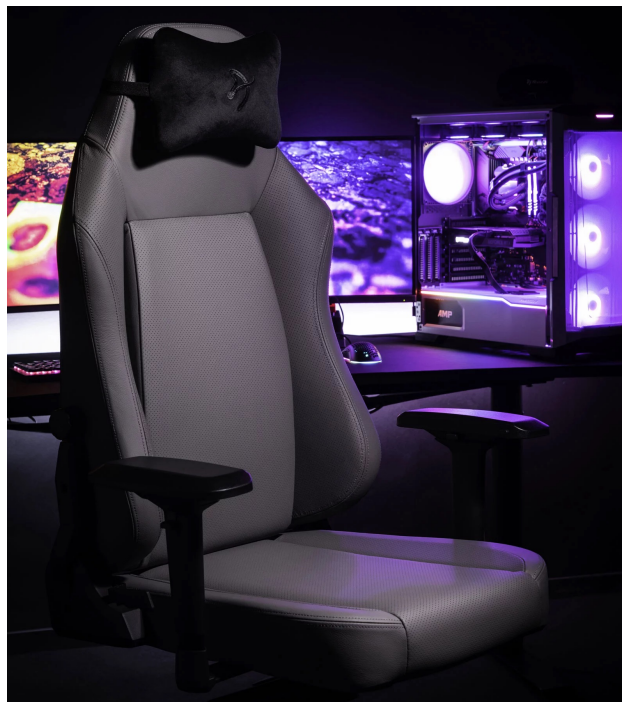

Popis

Arozzi PRIMO PREMIUM - lépe sedět, lépe pracovat a víc hrát

Židle Arozzi PRIMO PREMIUM pro maximální pohodlí během sezení u práce, sledování filmů nebo hraní her. Židle je potažena přírodní kůží a využívá stejné materiály jako sedadla v luxusních sportovních vozech. Ve spojení s perforovanými prvky zajišťuje **prodyšnost** a komfort při dlouhém sezení i v parných letních dnech. **Židle Arozzi PRIMO PREMIUM** disponuje **měkkým velur polštářem** v oblasti krku a **nastavitelným systémem v oblasti beder**, díky čemuž poskytuje perfektní oporu a **podporuje zdravé sezení**.

Samozřejmostí je **velké sedadlo a opěradlo**, abyste se mohli náležitě uvelebit. **Pěnová směs** je tvarovatelná, ale současně pevná, takže nabízí vše nezbytné pro správné držení těla. Chybět nemůže ani **rozsáhlý systém nastavení** - od možnosti nastavit výšku, sklon opěradla až po funkci houpání. **Konstrukce z hliníku** zajistí, že židle **Arozzi PRIMO PREMIUM** je robustní, pevná a její vzhled působí elegantně a čistě.

Arozzi PRIMO PREMIUM

Herní židle Primo je speciálně vytvořená pro zlepšení ergonomie a komfortu při dlouhých hodinách strávených u počítače. Je vyrobena z vysoce kvalitní **přírodní italské kůže** používané mimo jiné také v luxusních sportovních vozech. **Nastavitelná výška** židle, opěrky rukou nastavitelné ve všech směrech a úhel sklonu opěradla **až 145°** zajistí maximální pohodlí. Samozřejmostí je možnost **otáčení o 360°** a houpací mechanismus. Součástí balení je i **velurový polštář**, který zajistí podporu páteře v krční části. Nosnost je díky robustnímu kovovému rámu a základně kol **až 145 kg**.

ZÁKLADNÍ SPECIFIKACE

Nastavitelná výška sedadla: 47,5 - 57,5 cm

Výška židle: 130,5 - 140,5 cm

Šířka sedáku: 52 cm

Hloubka sedáku: 52 cm

Výška opěradla: 83 cm

Nosnost: 145 kg

Hmotnost: 23 kg