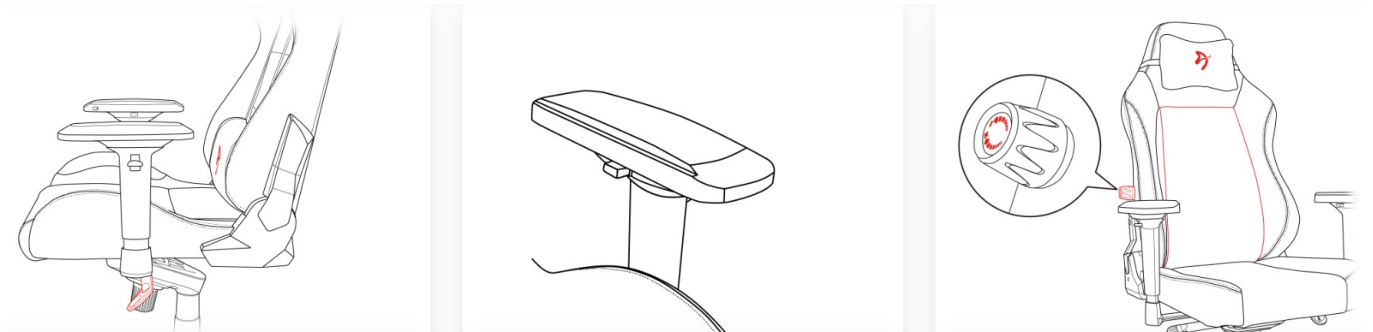

Samozřejmostí je velké a **prostorné sedadlo a opěradlo**, abyste se mohli náležitě uvelebit. **Pěnová tvarovatelná směs** se vyznačuje pevností, která je nezbytná pro správné držení těla. Chybět nemůže ani **rozsáhlý systém nastavení** - od možnosti nastavit výšku, sklon opěradla až po funkci houpání. **Konstrukce z hliníku** zajistí, že židle **Arozzi PRIMO PREMIUM** je robustní, pevná a její vzhled působí elegantně a čistě.

Arozzi PRIMO PREMIUM

Herní židle Primo je speciálně vytvořená pro zlepšení ergonomie a komfortu při dlouhých hodinách strávených u počítače. Je vyrobena z vysoce kvalitní **přírodní italské kůže** používané mimo jiné také v luxusních sportovních vozech. **Nastavitelná výška** židle, opěrky rukou nastavitelné ve všech směrech a úhel sklonu opěradla **až 145°** zajistí maximální pohodlí. Samozřejmostí je možnost **otáčení o 360°** a houpací mechanismus. Součástí balení je i **velurový polštář**, který zajistí podporu páteře v krční části. Nosnost je díky robustnímu kovovému rámu a základně kol **až 145 kg**.

ZÁKLADNÍ SPECIFIKACE

Nastavitelná výška sedadla: 47,5 - 57,5 cm

Výška židle: 130,5 - 140,5 cm

Šířka sedáku: 52 cm

Hloubka sedáku: 52 cm

Výška opěradla: 83 cm

Nosnost: 145 kg

Hmotnost: 23 kg