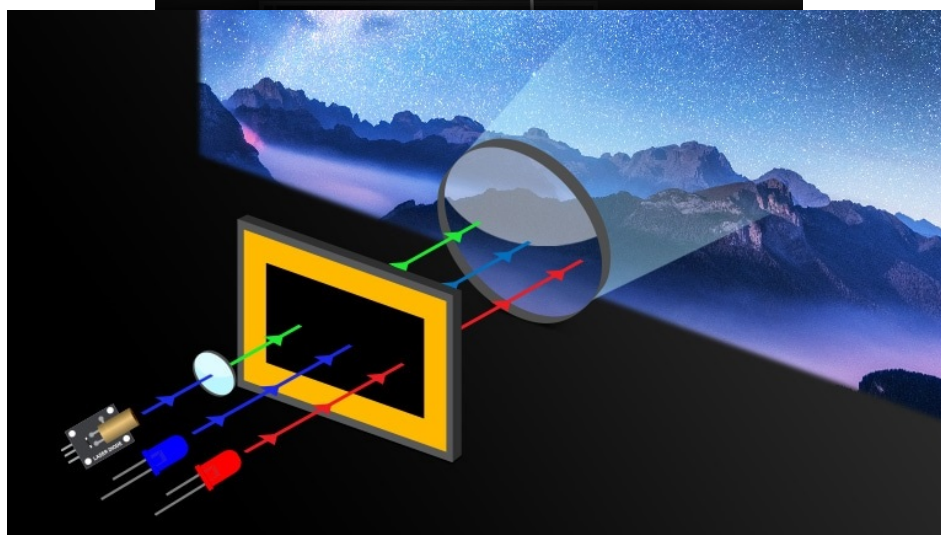

Popis

LG CineBeam HU710PW - hybridní 4K projektor pro domácí kino

Užijte si filmové večery i dny na obří **ploše až 300 palců** s **projektorem LG CineBeam HU710PW**. Pokročilá technika a funkce umí vykreslit jasné scény i půlnoční tmu. Díky **širokému barevnému gamutu 94 % DCI-P3** si vychutnáte také přesné barvy.

Obraz (jako) živý

Projektor **LG CineBeam HU710PW** využívá **system hybridních světelných zdrojů** – LED zdroj a laserovou technologii –

čímž poskytuje vysokou svítivost, jas a živý obraz. K dispozici je rovněž celá **řada režimů a funkcí**, které optimalizují kontrast, jas s ohledem na okolní prostředí, hloubku obrazu nebo třeba vyhlazování pohybu, aby **filmové snímky co nejvěrněji odpovídaly původním záměrům tvůrce díla**.

LG HU710PW

DLP projektor s **hybridním systémem světelných zdrojů** nabízí 4K UHD rozlišení **3840 × 2160** obrazových bodů, jas **2000 ANSI** lumenů a kontrastní poměr **2 000 000 : 1**. Projektor dokáže vytvořit promítací **plochu o úhlopříčce 40" až 300"**. Vysoký dynamický rozsah **HDR10** přináší skvělý vizuální dojem zvýšením kontrastního poměru a 94 % pokrytí normy **DCI-P3** navíc poskytuje mnohem realističtější barvy. Díky funkcím posunu objektivu, zoomu a korekci lichoběžníkového zkreslení můžete mít obraz přesně tam, kde potřebujete. Ozvučení zajišťují **stereo reproduktory** s celkovým výkonem 10 W. Projektor je postaven na operačním systému **webOS 6.0**, který mimo přehrávání online obsahu z **Netflix, Amazon Prime, Disney+** a dalších umožňuje také bezdrátové zrcadlení ze smartphonů či tabletů. Samozřejmostí je pak možnost instalace aplikací z **LG App Store**. Pro přímé přehrávání multimédií jsou k dispozici **dva USB porty**. Díky technologii **Bluetooth** lze přehrávat zvuk z projektoru pomocí bezdrátových reproduktorů či sluchátek.