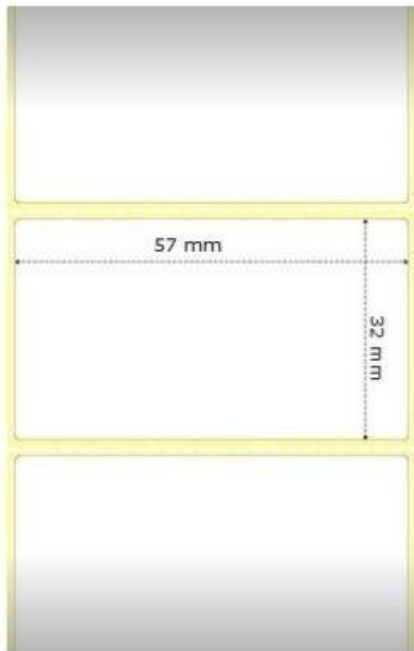

ZEBRA Z-SELECT 2000D 57×32MM

Cena celkem:

365 Kč
(bez DPH: 301 Kč)

Běžná cena:

401 Kč

Ušetříte:

36 Kč

Kód zboží:

ZEBRA Z-Select 2000D 57 × 32 mm

Originální role samolepících štítků o velikosti 57 × 32 mm pro tiskárny ZEBRA. Role obsahuje 2100 štítků.

Uvedená cena je za 1 kus. Odběr je možný pouze po baleních (12 ks, 24 ks, 36 ks atd.).

Typ: role

Barva: bílá

Rozměry štítků: 57 × 32 mm

Počet kusů: 2100

Pro tiskárny: ZEBRA GC420d, GC420t, GK420d, GK420t, GT800, GX420d, GX420t, GX430t, ZD220, ZD230, ZD410, ZD420d, ZD420t, ZD421d, ZD421t, ZD500, ZD620d, ZD620t, ZD621d, ZD621t