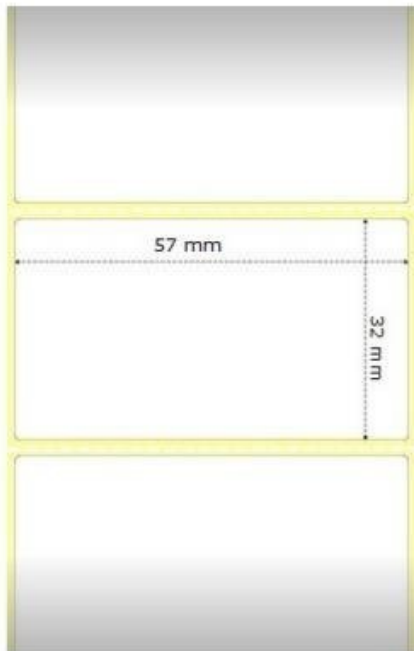

## ZEBRA Z-SELECT 2000D 57×32MM

Cena celkem:

**373 Kč**  
**(bez DPH: 308 Kč)**

Běžná cena:

**410 Kč**

Ušetříte:

**37 Kč**

Kód zboží:

### ZEBRA Z-Select 2000D 57 × 32 mm

Originální role samolepících štítků o velikosti 57 × 32 mm pro tiskárny ZEBRA. Role obsahuje 2100 štítků.

**Uvedená cena je za 1 kus. Odběr je možný pouze po baleních (12 ks, 24 ks, 36 ks atd.).**

#### ZÁKLADNÍ SPECIFIKACE

**Typ:** role

**Barva:** bílá

**Rozměry štítků:** 57 × 32 mm

**Počet kusů:** 2100

**Pro tiskárny:** ZEBRA GC420d, GC420t, GK420d, GK420t, GT800, GX420d, GX420t, GX430t, ZD220, ZD230, ZD410, ZD420d, ZD420t, ZD421d, ZD421t, ZD500, ZD620d, ZD620t, ZD621d, ZD621t